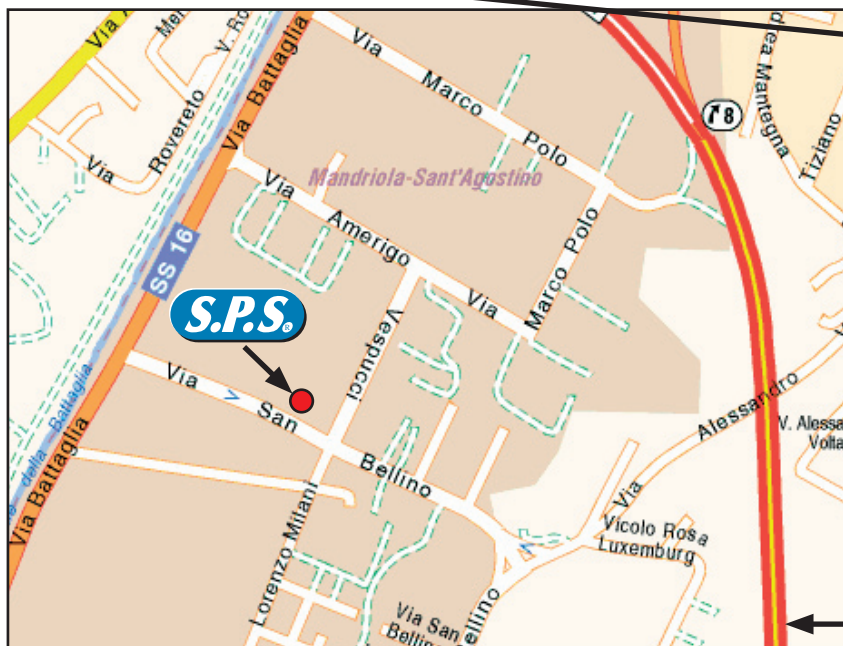

S.P.S.[®]

in due linee...una sola forza

Scorritenda & Sicurezza

COME RAGGIUNGERCI

① Provenienza da uscita autostrada Padova Ovest

② Tangenziale Corso Australia

③ Uscita 8:
Alla fine della strada
svoltare a sinistra
direzione Rovigo

S.P.S.[®]

A sinistra, 250 metri
Via San Bellino, 38
Località: Mandriola
Albignasego

① Provenienza da uscita autostrada Padova Est

② Tangenziale Corso Australia

③ Alla fine della tangenziale tenere la destra direzione Padova e prendere la prima uscita a destra

④ Alla fine della strada svoltare a sinistra direzione Rovigo

⑤ A sinistra, 900 metri
Via San Bellino, 38
Località: Mandriola
Albignasego

S.P.S.[®]

① Provenienza da Bologna dopo casello Padova Sud

② Direzione Padova e prendere la seconda uscita a destra (uscita 8)

③ Alla fine della strada svoltare a sinistra direzione Rovigo

④ A sinistra, 250 metri
Via San Bellino, 38
Località: Mandriola
Albignasego

S.P.S.[®]

Provenienza da Bologna dopo casello Padova Sud

SPS s.r.l. - Via San Bellino, 38 - 35020 ALBIGNASEGO (PD) - Italy