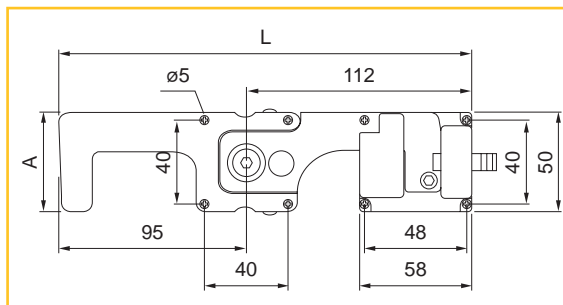

DISec
DEFENDS THE FUTURE

Superblock DISEC

- . Barra snodabile di sicurezza adatta a tutti gli scuri a due ante.
- . 1. Barra orizzontale dritta, mantiene gli scuri saldamente bloccati.
- . 2. Barra girata di 180°, permette l'apertura parziale delle ante, non apribile dall'esterno.

SP01

Codice SPS

SDI800

Articolo

SP01

L
mm.

207

A
mm.