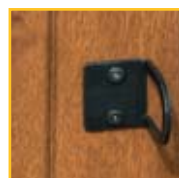

100/22

ESTENSIBILE

Staffa HIGH SECURITY sagomata

- . Coppia di staffe sagomate in acciaio zincato nero da avvitare al muro (a lato dei balconi), in concomitanza della sbarra.

ASS

Codice SPS	Articolo	L mm.	A mm.	B mm.	Finitura	Imb.	UM	EAN
SGU22.01	ASS	38	90	21	nera	1	CF	8 011708 036033

Staffa HIGH SECURITY ad angolo

- . Coppia di staffe ad angolo in acciaio zincato nero da avvitare al legno del balcone.

ASA

Codice SPS	Articolo	L mm.	A mm.	B mm.	Finitura	Imb.	UM	EAN
SGU22.02	ASA	40	49	25	nera	1	CF	8 011708 036040