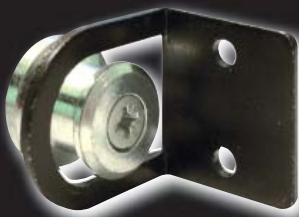

High **SECURITY**[®]

S.P.S.

High SECURITY[®]

Blindo Svelto HIGH SECURITY girevole

- . BlindoSvelto girevole a misura unica, adatto per finestre/porte a due ante con misura totale oltre i cm. 60.
- . Completo di viti per il fissaggio.
- . Applicabile senza interferire su altre chiusure esistenti.
- . Diametro sbarra mm. 20.

300/SVG

Codice SPS

Articolo

Misura
estensibile cm.

Modello

Imb. UM

EAN

SGU.SVELTO.GI

300/SVG

52-60

girevole

1

PZ

Blindo Svelto HIGH SECURITY fisso

- . BlindoSvelto fisso adatto per finestre/porte a due ante con misura totale oltre i cm. 65 per art. 300/SV50, oltre i cm. 95 per art. 300/SV70.
- . Completo di viti per il fissaggio.
- . Applicabile senza interferire su altre chiusure esistenti.
- . Diametro sbarra mm. 20.

PZ

Blindo Sbarra HIGH SECURITY

- . BlindoSbarra estensibile per balconi in acciaio zincato nero.
- . Facile da installare e da usare, permette una molteplicità di applicazioni grazie ai vari tipi di accessori da ordinarsi a parte.
- . Diametro della sbarra mm. 22 esterna, mm. 18 interna.