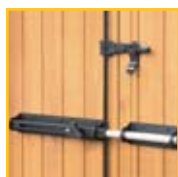

Codice SPS

Articolo

Misura
estensibile cm.

L
mm.

A
mm.

B
mm.

Imb. UM

EAN

SGU.SVELTO.65

300/SV50

47-53

200

140

330

1

PZ

SGU.SVELTO.95

300/SV70

62-72

280

180

440

1

PZ