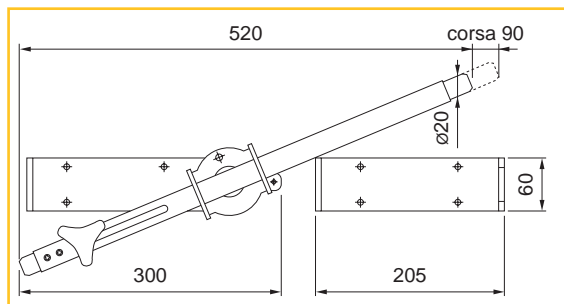

High **SECURITY**[®]

S.P.S.

High SECURITY[®]

Blindo Svelto HIGH SECURITY girevole

- . BlindoSvelto girevole a misura unica, adatto per finestre/porte a due ante con misura totale oltre i cm. 60.
- . Completo di viti per il fissaggio.
- . Applicabile senza interferire su altre chiusure esistenti.
- . Diametro sbarra mm. 20.

300/SVG

Codice SPS

Articolo

Misura
estensibile cm.

Modello

Imb. UM

EAN

SGU.SVELTO.GI

300/SVG

52-60

girevole

1

PZ

Blindo Svelto HIGH SECURITY fisso

- . BlindoSvelto fisso adatto per finestre/porte a due ante con misura totale oltre i cm. 65 per art. 300/SV50, oltre i cm. 95 per art. 300/SV70.
- . Completo di viti per il fissaggio.
- . Applicabile senza interferire su altre chiusure esistenti.
- . Diametro sbarra mm. 20.

300/SV

Codice SPS

Articolo

Misura
estensibile cm.

L
mm.

A
mm.

B
mm.

Imb. UM