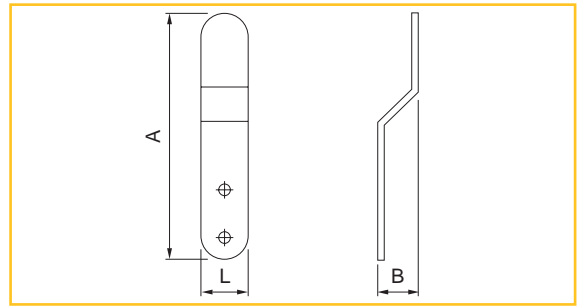

Codice SPS	Articolo	L mm.	A mm.	B mm.	Finitura	Imb.	UM	EAN
SGU22.03	ANS	22	105	43	nera	1	CF	8 011708 036057