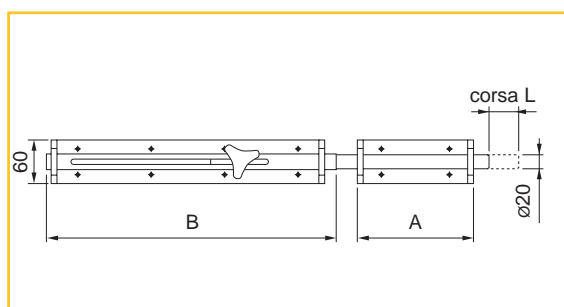

High **SECURITY**[®]

S.P.S.

High SECURITY[®]

Blindo Svelto HIGH SECURITY girevole

- . BlindoSvelto girevole a misura unica, adatto per finestre/porte a due ante con misura totale oltre i cm. 60.
- . Completo di viti per il fissaggio.
- . Applicabile senza interferire su altre chiusure esistenti.
- . Diametro sbarra mm. 20.

300/SVG

Codice SPS

Articolo

Misura
estensibile cm.

Modello

Imb. UM

EAN

SGU.SVELTO.GI

300/SVG

52-60

girevole

1

PZ

Blindo Svelto HIGH SECURITY fisso

- . BlindoSvelto fisso adatto per finestre/porte a due ante con misura totale oltre i cm. 65 per art. 300/SV50, oltre i cm. 95 per art. 300/SV70.
- . Completo di viti per il fissaggio.
- . Applicabile senza interferire su altre chiusure esistenti.
- . Diametro sbarra mm. 20.

300/SV

Codice SPS

Articolo

Misura
estensibile cm.

L
mm.

A
mm.

B
mm.

Imb. UM