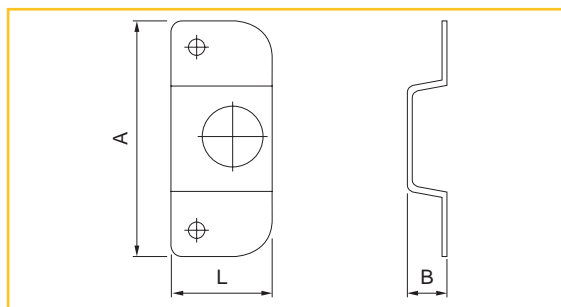

PZ

Blindo Sbarra HIGH SECURITY

- . BlindoSbarra estensibile per balconi in acciaio zincato nero.
- . Facile da installare e da usare, permette una molteplicità di applicazioni grazie ai vari tipi di accessori da ordinarsi a parte.
- . Diametro della sbarra mm. 22 esterna, mm. 18 interna.

Codice SPS	Articolo	Misura estensibile cm.	Modello	Imb.	UM	EAN
SGU22.047	100/22	47-65	estensibile	1	PZ	8 011708 035920
SGU22.057	100/22	57-75	estensibile	1	PZ	8 011708 035937
SGU22.067	100/22	67-85	estensibile	1	PZ	8 011708 035944
SGU22.077	100/22	77-95	estensibile	1	PZ	8 011708 035951
SGU22.087	100/22	87-105	estensibile	1	PZ	8 011708 035968
SGU22.097	100/22	97-115	estensibile	1	PZ	8 011708 035975
SGU22.107	100/22	107-125	estensibile	1	PZ	8 011708 035982
SGU22.117	100/22	117-135	estensibile	1	PZ	8 011708 035999
SGU22.127	100/22	127-145	estensibile	1	PZ	8 011708 036002
SGU22.137	100/22	137-155	estensibile	1	PZ	8 011708 036019
SGU22.147	100/22	147-165	estensibile	1	PZ	8 011708 036026

100/22

ESTENSIBILE

Staffa HIGH SECURITY sagomata

- . Coppia di staffe sagomate in acciaio zincato nero da avvitare al muro (a lato dei balconi), in concomitanza della sbarra.

ASS

Codice SPS	Articolo	L mm.	A mm.	B mm.	Finitura	Imb.	UM	EAN
SGU22.01	ASS	38	90	21	nera	1	CF	8 011708 036033