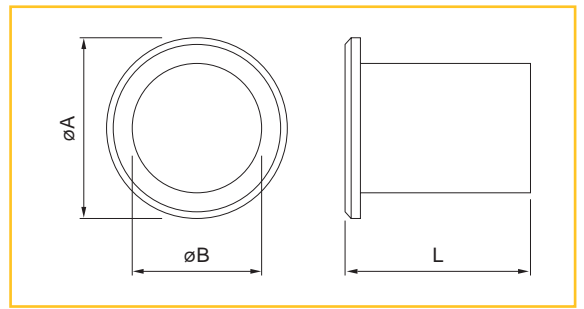

Ghiera HIGH SECURITY a muro

. Coppia di ghiera di diametro mm. 20 in acciaio zincato nero da applicare a muro.

AGM

Codice SPS	Articolo	L mm.	A mm.	B mm.	Finitura	Imb.	UM	EAN
SGU22.04	AGM	35	35	20	nera	1	CF	8 011708 036064