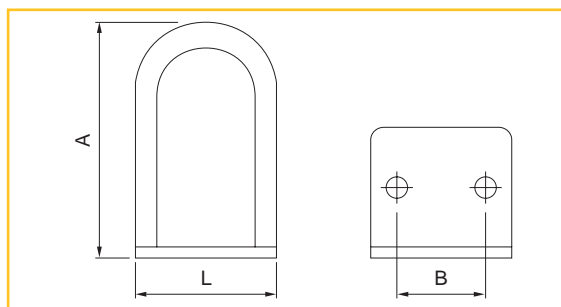

PZ

Blindo Sbarra HIGH SECURITY

- . BlindoSbarra estensibile per balconi in acciaio zincato nero.
- . Facile da installare e da usare, permette una molteplicità di applicazioni grazie ai vari tipi di accessori da ordinarsi a parte.
- . Diametro della sbarra mm. 22 esterna, mm. 18 interna.

Codice SPS	Articolo	Misura estensibile cm.	Modello	Imb.	UM	EAN
SGU22.047	100/22	47-65	estensibile	1	PZ	8 011708 035920
SGU22.057	100/22	57-75	estensibile	1	PZ	8 011708 035937
SGU22.067	100/22	67-85	estensibile	1	PZ	8 011708 035944
SGU22.077	100/22	77-95	estensibile	1	PZ	8 011708 035951
SGU22.087	100/22	87-105	estensibile	1	PZ	8 011708 035968
SGU22.097	100/22	97-115	estensibile	1	PZ	8 011708 035975
SGU22.107	100/22	107-125	estensibile	1	PZ	8 011708 035982
SGU22.117	100/22	117-135	estensibile	1	PZ	8 011708 035999
SGU22.127	100/22	127-145	estensibile	1	PZ	8 011708 036002
SGU22.137	100/22	137-155	estensibile	1	PZ	8 011708 036019
SGU22.147	100/22	147-165	estensibile	1	PZ	8 011708 036026

100/22

ESTENSIBILE

Staffa HIGH SECURITY sagomata

- . Coppia di staffe sagomate in acciaio zincato nero da avvitare al muro (a lato dei balconi), in concomitanza della sbarra.

ASS

Codice SPS	Articolo	L mm.	A mm.	B mm.	Finitura	Imb.	UM	EAN
SGU22.01	ASS	38	90	21	nera	1	CF	8 011708 036033

Staffa HIGH SECURITY ad angolo

- . Coppia di staffe ad angolo in acciaio zincato nero da avvitare al legno del balcone.

ASA

Codice SPS	Articolo	L mm.	A mm.	B mm.	Finitura	Imb.	UM	EAN
SGU22.02	ASA	40	49	25	nera	1	CF	8 011708 036040