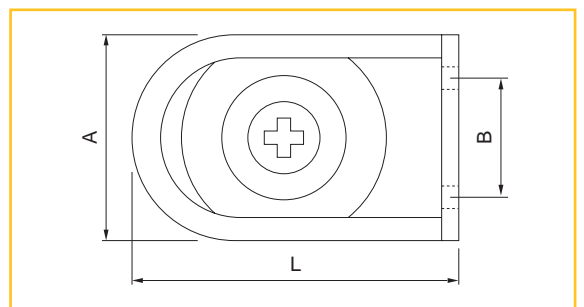

Codice SPS	Articolo	L mm.	A mm.	B mm.	Finitura	Imb.	UM	EAN
SGU.AS	AAS	49	40	25	zincata	1	CP	8 011708 036071