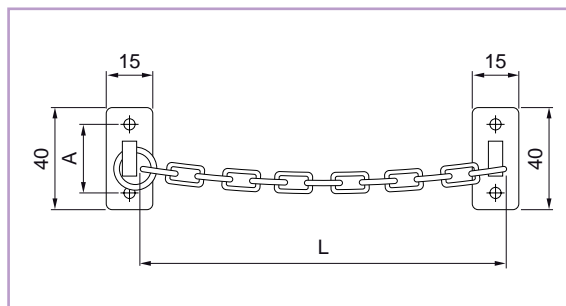

THEMA[®]

S.P.S.

Ganci stampati con catena

. Ganci stampati in ferro con catena da cm. 16.

322

Codice SPS	Articolo	L mm.	A mm.	Finitura	Imb.	UM	EAN
SGB.322/FB16	322 F.B.	160	27	bronzata	50	PZ	8 011708 035791
SGB.322/FO16	322 F.O.	160	27	ottonata	50	PZ	8 011708 035807

Ganci fusi con catena

. Ganci fusi di zama ottonata con catena in ottone lucido da cm. 17.
 . Viti di fissaggio in ottone.

307

Codice SPS	Articolo	L mm.	A mm.	Finitura	Imb.	UM	EAN
SGB.307/ZO.OL	307 Z.O./O.L.	170	29	ottone lucida	50	PZ	8 011708 035814

Catenella di sicurezza

. Catenella di sicurezza cm. 22 in ferro con viti e perni torniti.

316

Codice SPS	Articolo	L mm.	A mm.	Finitura	Imb.	UM	EAN
SGB.316/FBZ	316 F.B.Z.	220	90	bronzo zaponata	12	PZ	8 011708 035821
SGB.316/FOZ	316 F.O.Z.	220	90	ottone zaponata	12	PZ	8 011708 035838

Catenella di sicurezza

. Catenella di sicurezza cm. 22 in ferro con viti e perni torniti.

Codice SPS

Articolo

L mm.

A mm.

Finitura

Imb.