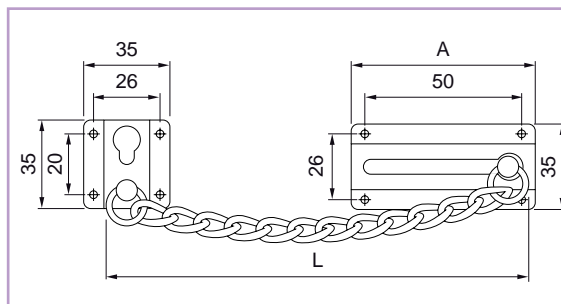

THEMA[®]

S.P.S.

Ganci stampati con catena

. Ganci stampati in ferro con catena da cm. 16.

322

Codice SPS	Articolo	L mm.	A mm.	Finitura	Imb.	UM	EAN
SGB.322/FB16	322 F.B.	160	27	bronzata	50	PZ	8 011708 035791
SGB.322/FO16	322 F.O.	160	27	ottonata	50	PZ	8 011708 035807

Ganci fusi con catena

. Ganci fusi di zama ottonata con catena in ottone lucido da cm. 17.
 . Viti di fissaggio in ottone.

307

Codice SPS	Articolo	L mm.	A mm.	Finitura	Imb.	UM	EAN
SGB.307/ZO.OL	307 Z.O./O.L.	170	29	ottone lucida	50	PZ	8 011708 035814

Catenella di sicurezza

. Catenella di sicurezza cm. 22 in ferro con viti e perni torniti.

316

Codice SPS	Articolo	L mm.	A mm.	Finitura	Imb.	UM	EAN
SGB.316/FBZ	316 F.B.Z.	220	90	bronzo zaponata	12	PZ	8 011708 035821
SGB.316/FOZ	316 F.O.Z.	220	90	ottone zaponata	12	PZ	8 011708 035838

Catenella di sicurezza

. Catenella di sicurezza cm. 22 in ferro con viti e perni torniti.

Codice SPS

Articolo

L mm.

A mm.

Finitura

Imb.