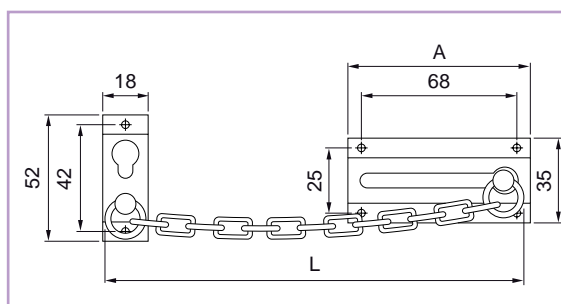

PZ

510

Catenella di sicurezza

. Catenella di sicurezza per porte in ottone lucido.

Codice SPS

Articolo

L mm.

A mm.