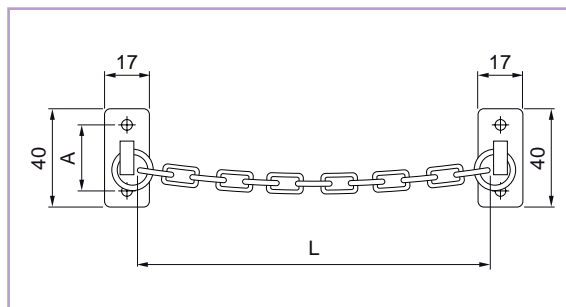

THEMA[®]

S.P.S.

Ganci stampati con catena

. Ganci stampati in ferro con catena da cm. 16.

322

Codice SPS	Articolo	L mm.	A mm.	Finitura	Imb.	UM	EAN
SGB.322/FB16	322 F.B.	160	27	bronzata	50	PZ	8 011708 035791
SGB.322/FO16	322 F.O.	160	27	ottonata	50	PZ	8 011708 035807

Ganci fusi con catena

. Ganci fusi di zama ottonata con catena in ottone lucido da cm. 17.
 . Viti di fissaggio in ottone.

307

Codice SPS	Articolo	L mm.	A mm.	Finitura	Imb.	UM	EAN
SGB.307/ZO.OL	307 Z.O./O.L.	170	29	ottone lucida	50	PZ	8 011708 035814

Catenella di sicurezza

. Catenella di sicurezza cm. 22 in ferro con viti e perni torniti.

316

Codice SPS	Articolo	L mm.	A mm.	Finitura	Imb.	UM	EAN
SGB.316/FBZ	316 F.B.Z.	220	90	bronzo zaponata	12	PZ	8 011708 035821
SGB.316/FOZ	316 F.O.Z.	220	90	ottone zaponata	12	PZ	8 011708 035838

Catenella di sicurezza

. Catenella di sicurezza cm. 22 in ferro con viti e perni torniti.

Codice SPS

Articolo

L mm.

A mm.

Finitura

Imb.