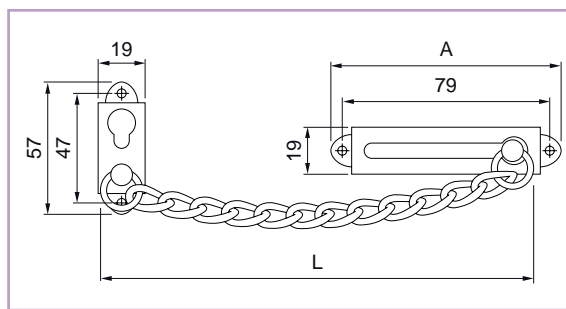

THEMA[®]

S.P.S.

Ganci stampati con catena

. Ganci stampati in ferro con catena da cm. 16.

322

Codice SPS	Articolo	L mm.	A mm.	Finitura	Imb.	UM	EAN
SGB.322/FB16	322 F.B.	160	27	bronzata	50	PZ	8 011708 035791
SGB.322/FO16	322 F.O.	160	27	ottonata	50	PZ	8 011708 035807

Ganci fusi con catena

. Ganci fusi di zama ottonata con catena in ottone lucido da cm. 17.
 . Viti di fissaggio in ottone.

307

Codice SPS	Articolo	L mm.	A mm.	Finitura	Imb.	UM	EAN
SGB.307/ZO.OL	307 Z.O./O.L.	170	29	ottone lucida	50	PZ	8 011708 035814

Catenella di sicurezza

. Catenella di sicurezza cm. 22 in ferro con viti e perni torniti.

316

Codice SPS	Articolo	L mm.	A mm.	Finitura	Imb.	UM	EAN
SGB.316/FBZ	316 F.B.Z.	220	90	bronzo zaponata	12	PZ	8 011708 035821
SGB.316/FOZ	316 F.O.Z.	220	90	ottone zaponata	12	PZ	8 011708 035838

Catenella di sicurezza

. Catenella di sicurezza cm. 22 in ferro con viti e perni torniti.

Codice SPS

Articolo

L mm.

A mm.

Finitura

Imb.