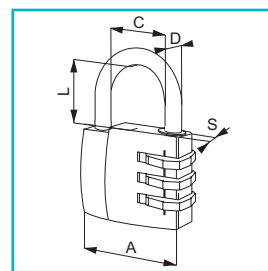

## Lucchetti ABUS a combinazione variabile

- . Lucchetto a tre combinatori variabili.
- . Corpo in ottone.
- . Gancio in acciaio cementato e cromato.

155

Codice SPS	Articolo	A mm.	D mm.	L mm.	C mm.	S mm.	Imb.	UM	EAN
SSAB155/20C	155/20C	20	3	18	9	10	6	PZ	4 003318 337192
SSAB155/30C	155/30C	30	5	20	14,5	13	6	PZ	4 003318 350023