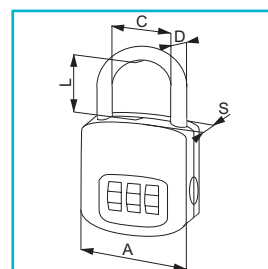

160

Codice SPS	Articolo	A mm.	D mm.	L mm.	C mm.	S mm.	Imb.	UM	EAN
SSAB160SB/40C	160SB/40C	40	6	21	24	20	6	PZ	4 003318 097706
SSAB160SB/50C	160SB/50C	50	7,5	25	29	20	6	PZ	4 003318 097737