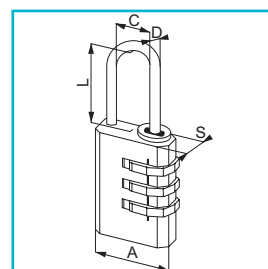

165

Codice SPS	Articolo	A mm.	D mm.	L mm.	C mm.	S mm.	Imb.	UM	EAN
SSAB165.20SB	165.20SB	20	3	22	8,9	10	6	PZ	4 003318 201356
SSAB165.30SB	165.30SB	30	5	26	14	13	6	PZ	4 003318 201325
SSAB165.40SB	165.40SB	40	6	27	21	16	6	PZ	4 003318 201295

Lucchetti ABUS a combinazione variabile

- . Lucchetto a tre combinatori variabili (quattro per articolo SSAB160SB/50C).
- . Corpo in ottone cromato.
- . Gancio in acciaio cementato e cromato.