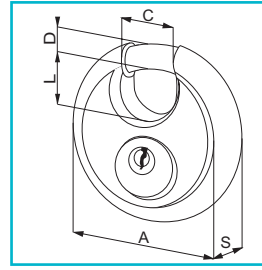

Lucchetti ABUS corazzato a disco

- . Lucchetto corazzato in acciaio cromato con due chiavi.
- . Gancio in acciaio cementato, temprato e cromato.

Codice SPS	Articolo	A mm.	D mm.	L mm.	C mm.	S mm.	Imb.	UM	EAN
SSAB28.ST.70	28.ST.70	70	8	13	19	26	6	PZ	4 003318 115141