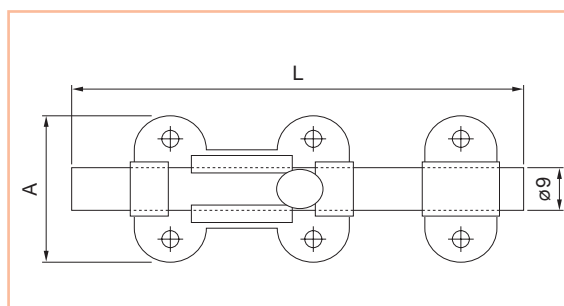

Catenaccio a cannone

. Catenaccio a cannone in acciaio verniciato nero.

72

Codice SPS	Articolo	L mm.	A mm.	Finitura	Imb.	UM	EAN
HCA505FZ12	72/12	120	42	nera	20	PZ	8 011708 035036