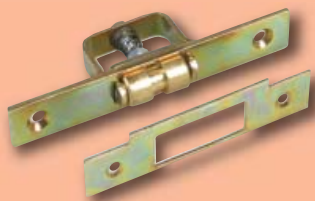

Cricchetto va e vieni

. Arresto per porta va e vieni in acciaio tropicalizzato.

208