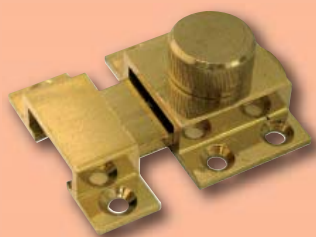

Catenaccio a targettes

. Catenaccio a targettes in ottone lucido.

840
850