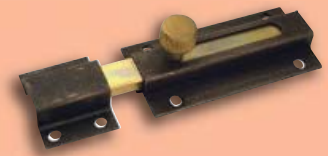

Codice SPS

Articolo

L
mm.

A
mm.

Finitura

Imb.

UM

EAN

HCA501FB12

030120B

120

40

bronzata

10

PZ

30

Catenaccio orizzontale

. Catenaccio trasversale profilato ricoperto completo di contropiastra in acciaio verniciato bronzo.