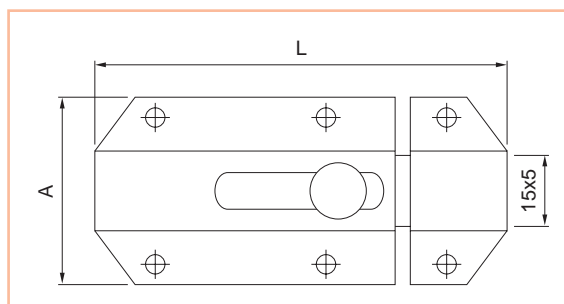

Catenaccio orizzontale sfaccettato

. Catenaccio orizzontale sfaccettato in ottone lucido completo di incontro.

136

Codice SPS	Articolo	L mm.	A mm.	Finitura	Imb.	UM	EAN
HCA102OG05	136.50.OL	50	33	ottonata	12	PZ	8 011708 035142
HCA102OG07	136.75.OL	75	33	ottonata	12	PZ	8 011708 035159
HCA102OG10	136.100.OL	100	33	ottonata	12	PZ	8 011708 035166