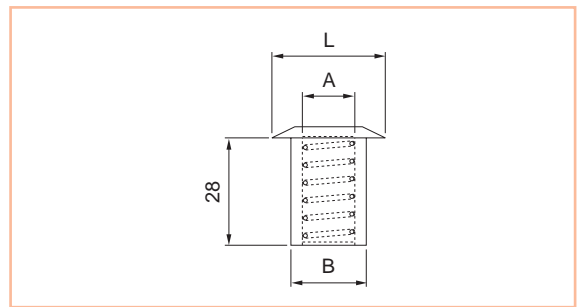

Codice SPS	Articolo	L mm.	A mm.	B mm.	Finitura	Imb.	UM	EAN
HCH990OY08	475008	18	8	12	ottone lucida	100	PZ	8 011708 035616