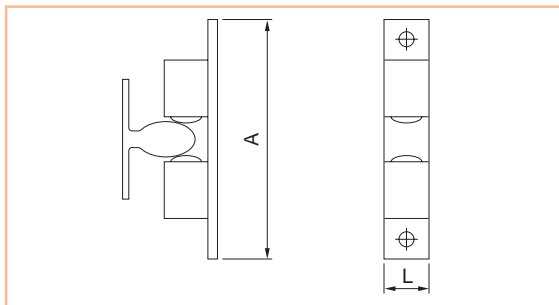

Cricchetto a due sfere

. Cricchetto ottonato a due sfere.

Codice SPS	Articolo	L mm.	A mm.	Finitura	Imb.	UM	EAN
HCH705OY08	281	8	43	ottonata	20	PZ	8 011708 0355621
HCH705OY09	281	9	50	ottonata	20	PZ	8 011708 0355791
HCH705OY11	281	11	59	ottonata	20	PZ	8 011708 0355861