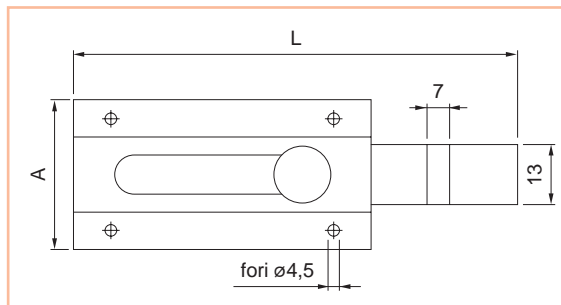

Catenaccio orizzontale

. Catenaccio a traverso completo di contropiastra in acciaio bronzato.