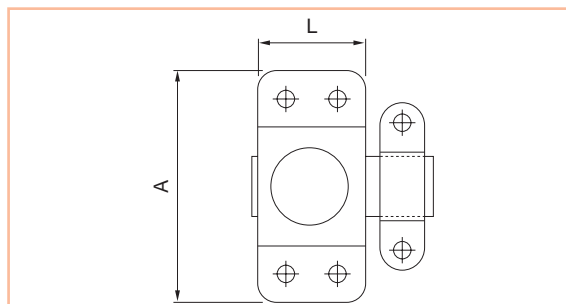

## Catenaccio a targettes

. Catenaccio a targettes in acciaio brunito o zincato.

49

Codice SPS	Articolo	L mm.	A mm.	Lama mm.	Finitura	Imb.	UM	EAN
HCA101FB20	049020N	20	52	13x2,2	brunita	12	PZ	8 011708 034756
HCA101FB25	049025N	25	59	15,5x2,2	brunita	12	PZ	8 011708 034763
HCA101FB30	049030N	30	69	19x2,2	brunita	12	PZ	8 011708 034770
HCA101FB35	049035N	35	77	22x2,2	brunita	12	PZ	8 011708 034787
HCA101FB40	049040N	40	82	25x2,5	brunita	12	PZ	8 011708 034794
HCA101FX20	049020Z	20	52	13x2,2	zincata	12	PZ	8 011708 034800
HCA101FX25	049025Z	25	59	15,5x2,2	zincata	12	PZ	8 011708 034817
HCA101FX30	049030Z	30	69	19x2,2	zincata	12	PZ	8 011708 034824
HCA101FX35	049035Z	35	77	22x2,2	zincata	12	PZ	8 011708 034831
HCA101FX40	049040Z	40	82	25x2,5	zincata	12	PZ	8 011708 034848