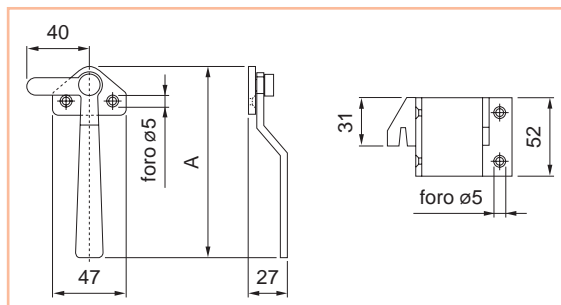

Maniglia di blocco

. Maniglia di blocco per finestre in acciaio zincato.

Codice SPS	Articolo	A mm.	Mano	Finitura	Imb.	UM	EAN
HCH200DX	427D	130	dx	zincata	10	PZ	8 011708 035517
HCH200SX	427S	130	sx	zincata	10	PZ	8 011708 035524