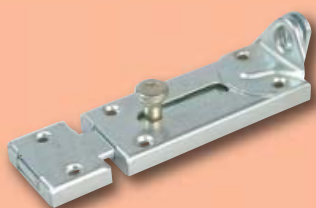

Catenaccio portalucchetto

- . Catenaccio portalucchetto in acciaio zincato.
- . Foro portalucchetto diametro mm. 11,5.

39