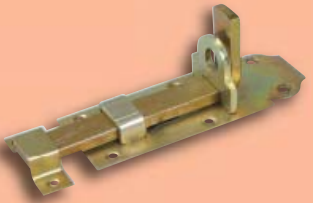

19

Catenaccio portalucchetto

- . Catenaccio portalucchetto profilato in acciaio zincato.
- . Foro portalucchetto diametro mm. 9.