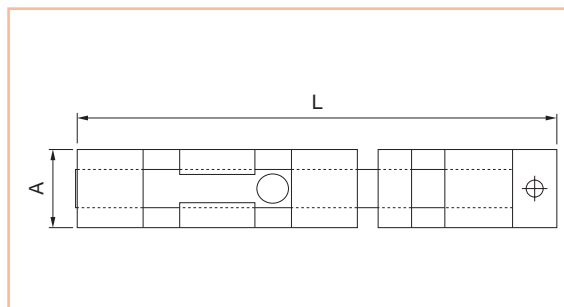

Catenacciolo a cannone

. Catenacciolo a cannone tondo in ottone lucido.

621

Codice SPS	Articolo	L mm.	A mm.	Lama ø mm.	Finitura	Imb.	UM	EAN
HCA205OY08	621.80.OL	80	9	6	ottonata	25	PZ	8 011708 035012
HCA205OY10	621.100.OL	100	13	9	ottonata	25	PZ	8 011708 035029