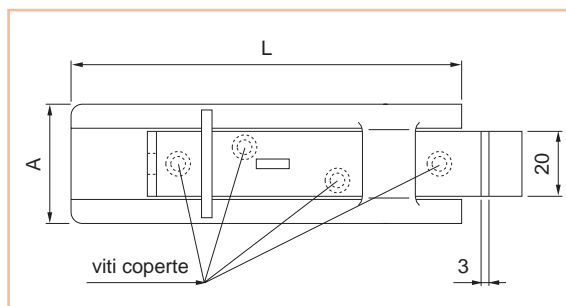

Codice SPS	Articolo	L mm.	A mm.	Finitura	Imb.	UM	EAN
HCA603FV12	018125	125	40	zincata	6	PZ	8 011708 035357