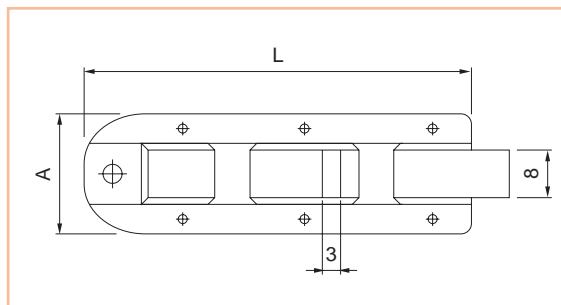

Catenacciolo vittoria

. Catenacciolo "VITTORIA" in acciaio zincato.