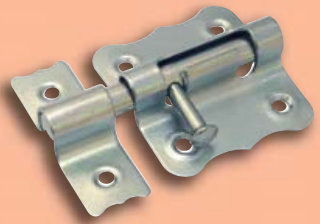

## Catenaccio a targettes

. Catenaccio a targettes in acciaio brunito o zincato.

49

Codice SPS	Articolo	L mm.	A mm.	Lama mm.	Finitura	Imb.	UM	EAN
HCA101FB20	049020N	20	52	13x2,2	brunita	12	PZ	8 011708 034756
HCA101FB25	049025N	25	59	15,5x2,2	brunita	12	PZ	8 011708 034763
HCA101FB30	049030N	30	69	19x2,2	brunita	12	PZ	8 011708 034770
HCA101FB35	049035N	35	77	22x2,2	brunita	12	PZ	8 011708 034787
HCA101FB40	049040N	40	82	25x2,5	brunita	12	PZ	8 011708 034794
HCA101FX20	049020Z	20	52	13x2,2	zincata	12	PZ	8 011708 034800
HCA101FX25	049025Z	25	59	15,5x2,2	zincata	12	PZ	8 011708 034817
HCA101FX30	049030Z	30	69	19x2,2	zincata	12	PZ	8 011708 034824
HCA101FX35	049035Z	35	77	22x2,2	zincata	12	PZ	8 011708 034831
HCA101FX40	049040Z	40	82	25x2,5	zincata	12	PZ	8 011708 034848

## Catenaccio a targettes

. Catenaccio a targettes in ottone lucido.

840  
850

Codice SPS	Articolo	L mm.	A mm.	Lama mm.	Finitura	Imb.	UM	EAN
HCA103OG38	840.38.OL	30	38	15x3	ottone lucida	24	PZ	8 011708 034855
HCA103OG46	850.46.OL	30	46	20x4	ottone lucida	24	PZ	8 011708 034862

### Catenacciolo a cannone

. Catenaccio di tipo giapponese in acciaio stampato.

Codice SPS	Articolo	L mm.	A mm.	Lama $\varnothing$ mm.	Finitura	Imb.	UM	EAN
HCA201FH50	2201401	50	40	7	zincata	24	PZ	8 011708 034879
HCA201FH65	2201402	65	50	8	zincata	24	PZ	8 011708 034886