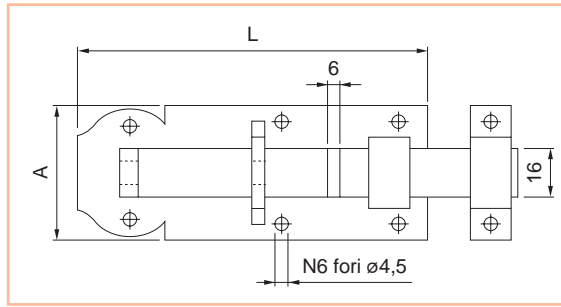

Catenaccio portalucchetto

- . Catenaccio portalucchetto in acciaio tropicalizzato.
- . Foro portalucchetto diametro mm. 10.

Codice SPS

Articolo

L mm.

A mm.

Finitura

Imb.

UM

EAN

HCA606FV12

019120

120

45

tropicalizzata

10

PZ