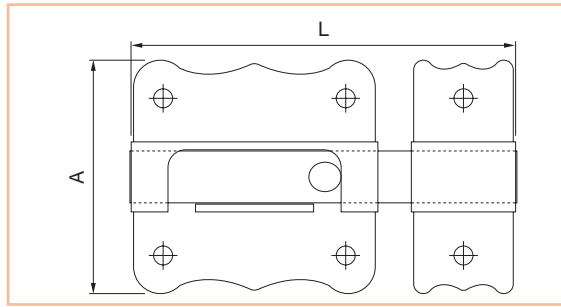

Catenacciolo a cannone

. Catenaccio di tipo giapponese in acciaio stampato.

Codice SPS	Articolo	L mm.	A mm.	Lama $\varnothing$ mm.	Finitura	Imb.	UM	EAN
HCA201FH50	2201401	50	40	7	zincata	24	PZ	8 011708 034879
HCA201FH65	2201402	65	50	8	zincata	24	PZ	8 011708 034886