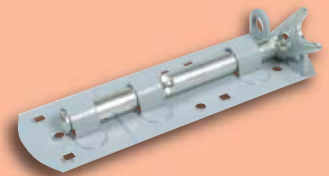

20

HCA611FU22

020220

220

195

acciaio

10

PZ

53