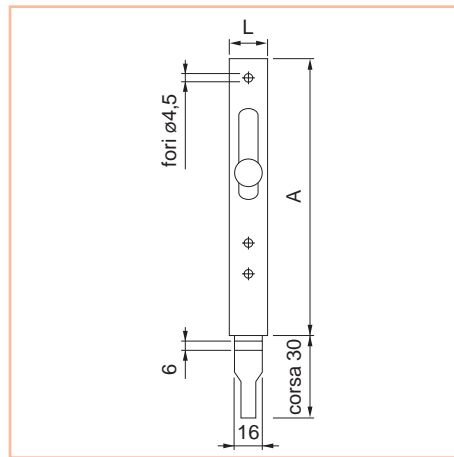

Catenaccio verticale plastificato

. Catenaccio profilato da avvitare con punta rotonda in acciaio verniciato plastificato nero.

Codice SPS	Articolo	L mm.	A mm.	Finitura	Imb.	UM	EAN
HCA403FU15	011150/A	20	150	nera	15	PZ	8 011708 035234
HCA403FU25	011250/A	20	250	nera	15	PZ	8 011708 035241

Catenaccio verticale acciaio

. Catenaccio profilato da avvitare in acciaio tropicalizzato o verniciato bronzo.