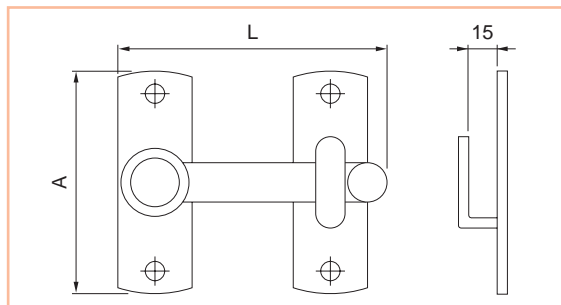

Tavellino a scatto

. Tavellino a scatto completo di incontro in ottone bronzato o ottone lucido.

Codice SPS	Articolo	L mm.	A mm.	Finitura	Imb.	UM	EAN
HCH202OB	0464/03+0465/03	55	48	bronzata	50	PZ	8 011708 035494
HCH202OY	0464/04+0465/04	55	48	ottone lucida	50	PZ	8 011708 035500