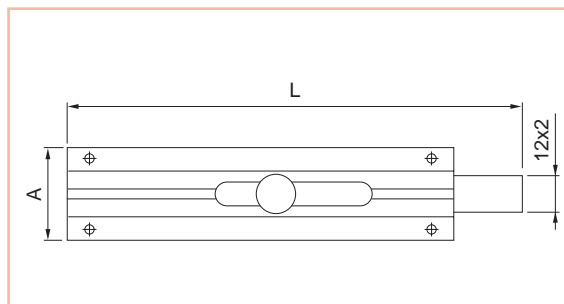

Catenaccio orizzontale

. Catenaccio trasversale in ottone.

519

Codice SPS	Articolo	L mm.	A mm.	Finitura	Imb.	UM	EAN
HCA506OY06	519.60.OL	62	30	ottonata	25	PZ	8 011708 035104
HCA506OY10	519.100.OL	105	30	ottonata	25	PZ	8 011708 035111
HCA506OY12	519.120.OL	125	30	ottonata	25	PZ	8 011708 035128
HCA506NK10	519.100.ON	105	30	nichelata	25	PZ	8 011708 036330