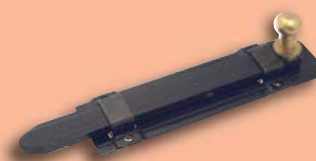

Codice SPS

Articolo

L
mm.

A
mm.

Finitura

Imb. UM

EAN

HCA410FZ12

657/15L

33

125

nera

12

PZ

657

Catenaccio verticale a scivolo

. Catenaccio a scivolo in acciaio ottonato o bronzato completo di contropiastro.
. Corsa catenaccio mm. 20.