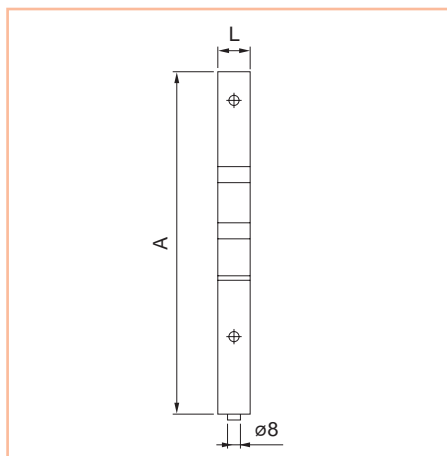

Catenaccio verticale a scivolo

. Catenaccio a scivolo in acciaio ottonato o bronzato completo di contropiastro.
. Corsa catenaccio mm. 20.