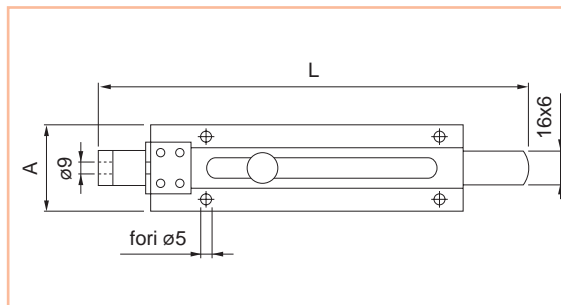

Codice SPS

Articolo

L mm.

A mm.

Finitura

Imb.

UM

EAN

HCA607FX10

036100

100

40

zincata

10

PZ