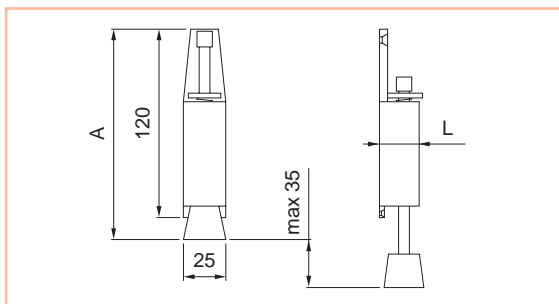

Fermaporta a pedale

. Fermaporta a pedale tipo piccolo in acciaio verniciato bronzo per porte leggere max kg. 25.