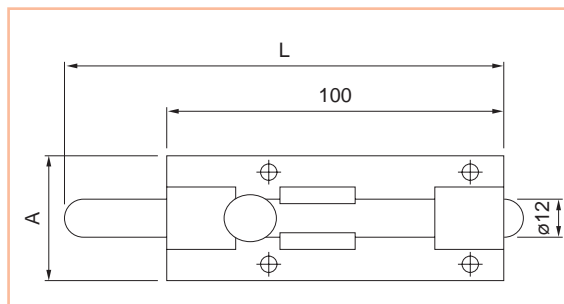

Catenaccio portalucchetto

- . Catenaccio rotondo con portalucchetto in acciaio bronzato o tropicalizzato.
- . Foro portalucchetto diametro mm. 6.

63

Codice SPS	Articolo	L mm.	A mm.	Finitura	Imb.	UM	EAN
HCA612FB15	063150B	150	40	bronzata	10	PZ	8 011708 035418
HCA612FB20	063200B	200	40	bronzata	10	PZ	8 011708 035425
HCA612FV15	063150V	150	40	tropicalizzata	10	PZ	8 011708 035432
HCA612FV20	063200V	200	40	tropicalizzata	10	PZ	8 011708 035449

Catenaccio portalucchetto

- . Catenaccio pesante con portalucchetto in acciaio verniciato.
- . Foro portalucchetto diametro mm. 10.