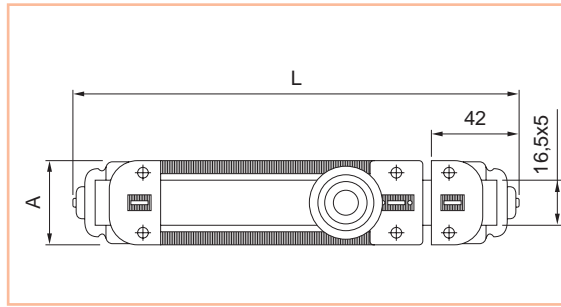

Catenaccio orizzontale

. Catenaccio in ottone stile "BAROCCO" completo di incontro.