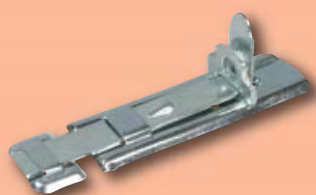

Catenaccio verticale a leva

- . Catenaccio a leva in acciaio ottonato o bronzato completo di contropiastra.
- . Corsa catenaccio mm. 12.

00320

Codice SPS	Articolo	L mm.	A mm.	Finitura	Imb.	UM	EAN
HCA402FB15	D00320.15.02	16	160	bronzata	20	PZ	8 011708 035326
HCA402FO15	D00320.15.03	16	160	ottonata	20	PZ	8 011708 035333
HCA402FO20	D00320.20.03	16	200	ottonata	20	PZ	8 011708 035340

Catenaccio portalucchetto

- . Catenaccio portalucchetto leggero a viti coperte in acciaio zincato.
- . Foro portalucchetto diametro mm. 10.

18

Codice SPS	Articolo	L mm.	A mm.	Finitura	Imb.	UM	EAN
HCA603FV12	018125	125	40	zincata	6	PZ	8 011708 035357

Catenaccio portalucchetto

- . Catenaccio portalucchetto in acciaio zincato.
- . Foro portalucchetto diametro mm. 11,5.

39

Codice SPS	Articolo	L mm.	A mm.	Finitura	Imb.	UM	EAN
HCA604FX15	039150	150	44	zincata	10	PZ	8 011708 035364