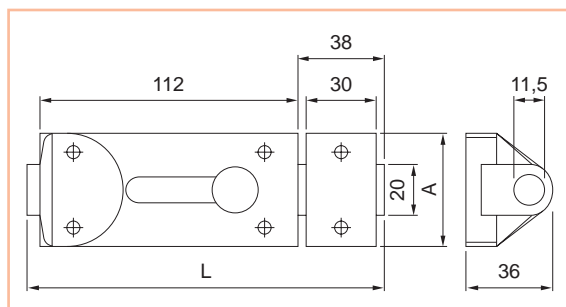

Codice SPS	Articolo	L mm.	A mm.	Finitura	Imb.	UM	EAN
HCA604FX15	039150	150	44	zincata	10	PZ	8 011708 035364