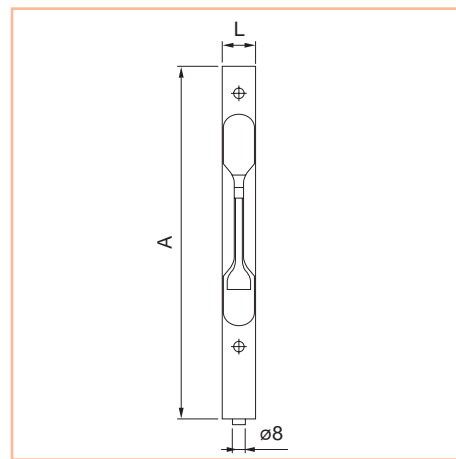

Catenaccio verticale a leva

- . Catenaccio a leva in acciaio ottonato o bronzato completo di contropiastra.
- . Corsa catenaccio mm. 12.

00320

Codice SPS	Articolo	L mm.	A mm.	Finitura	Imb.	UM	EAN
HCA402FB15	D00320.15.02	16	160	bronzata	20	PZ	8 011708 035326
HCA402FO15	D00320.15.03	16	160	ottonata	20	PZ	8 011708 035333
HCA402FO20	D00320.20.03	16	200	ottonata	20	PZ	8 011708 035340

Catenaccio portalucchetto

- . Catenaccio portalucchetto leggero a viti coperte in acciaio zincato.
- . Foro portalucchetto diametro mm. 10.