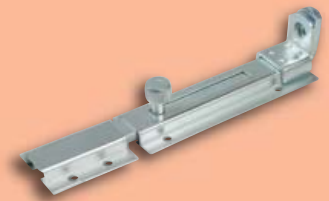

36

Catenaccio portalucchetto

- . Catenaccio trasversale pesante con portalucchetto in acciaio verniciato.
- . Foro portalucchetto diametro mm. 9.