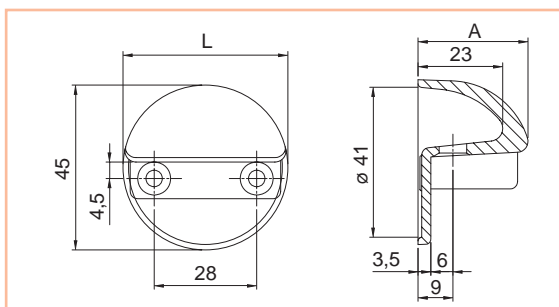

Fermaporta

. Fermaporta in ottone.

Codice SPS	Articolo	L mm.	A mm.	Finitura	Imb.	UM	EAN
L/950	1305	45	30	oro	20	PZ	8 011708 0363851