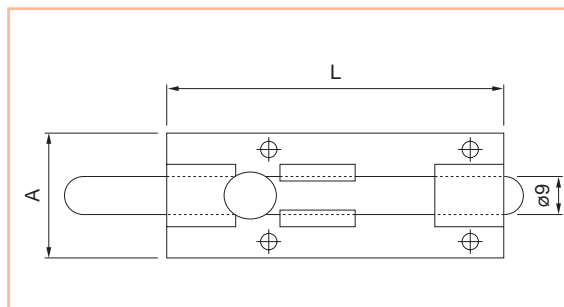

Codice SPS	Articolo	L mm.	A mm.	Finitura	Imb.	UM	EAN
HCA304OY06	620.60.OL	70	37	ottonata	24	PZ	8 011708 035043
HCA304OY10	620.100.OL	100	37	ottonata	24	PZ	8 011708 035050
HCA304NK06	620.60.ON	70	37	nichelata	24	PZ	8 011708 036323