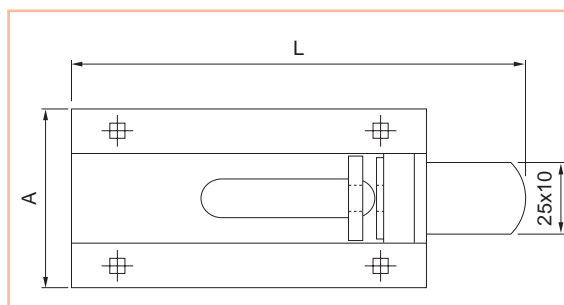

Codice SPS	Articolo	L mm.	A mm.	Materiale	Imb.	UM	EAN
HCA616FV15	940BIS.15	150	57	acciaio	12	PZ	8 011708 035456

Catenaccio portalucchetto

- . Catenaccio portalucchetto in acciaio tropicalizzato.
- . Foro portalucchetto diametro mm. 10.