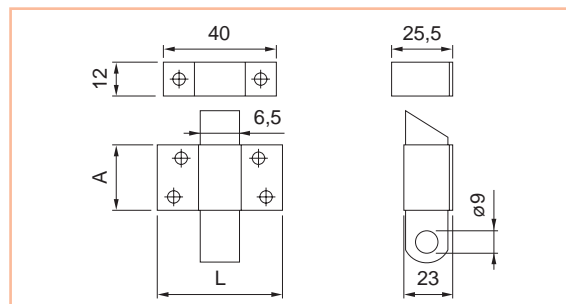

Codice SPS

Articolo

L
mm.

A
mm.

Finitura

Imb.

UM

EAN

HCH303FB

205030F

52

30

brunita

50

PZ