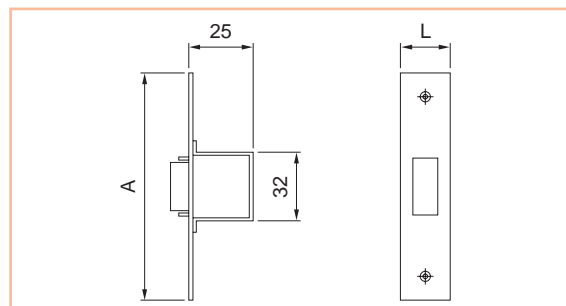

Codice SPS

Articolo

L
mm.

A
mm.

Finitura

Imb.

UM

EAN

HCH305F

20816100

16

100

tropicalizzata

12

PZ