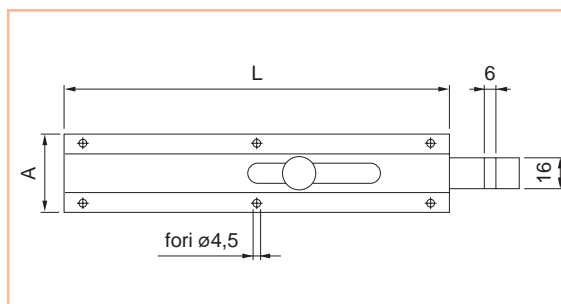

Catenaccio orizzontale

. Catenaccio trasversale profilato ricoperto completo di contropiastra in acciaio verniciato bronzo.