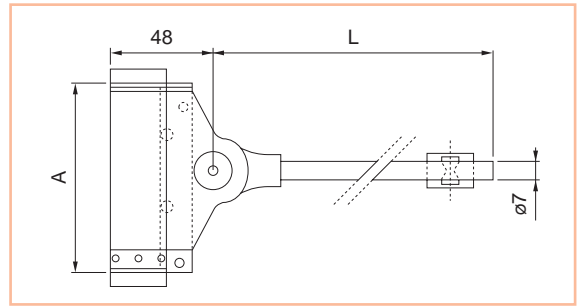

Codice SPS	Articolo	L mm.	A mm.	Peso porta max kg.	Imb.	UM	EAN
SIB91.1	091001	235	75	25	4	PZ	8 011708 035685
SIB91.2	091002	235	100	40	4	PZ	8 011708 035692