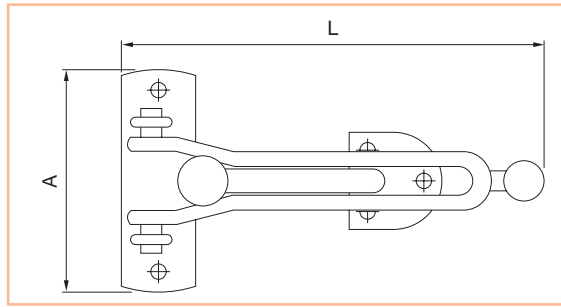

Gancio di sicurezza

. Gancio di sicurezza tipo "ROMA" in ottone bronzato o ottone lucido.

Codice SPS	Articolo	L mm.	A mm.	Finitura	Imb.	UM	EAN
HCH107OB	38/B	130	65	bronzata	12	PZ	8 011708 035470
HCH107OY	38/OL	130	65	ottone lucida	12	PZ	8 011708 035487