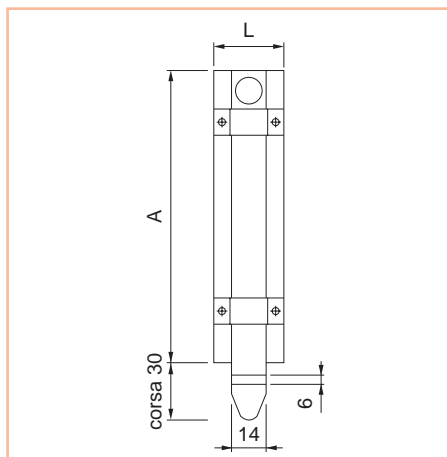

Catenaccio verticale acciaio

. Catenaccio verticale in acciaio verniciato nero.