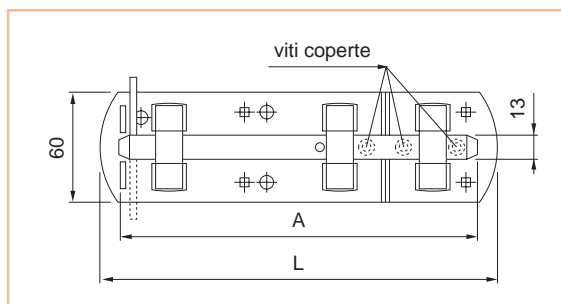

Codice SPS

Articolo

L mm.

A mm.

Materiale

Imb.

UM

EAN

HCA611FU18

020180

180

145

acciaio

10

PZ