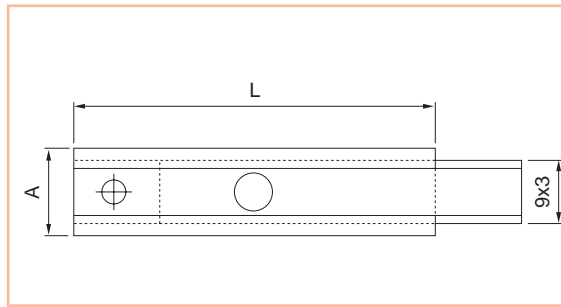

Catenacciolo a binario

. Catenacciolo a binario in ottone lucido o bronzato.