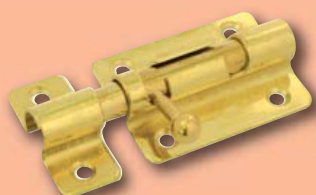

Catenaccio a cannone

. Catenaccio a cannone tondo in ottone.

620