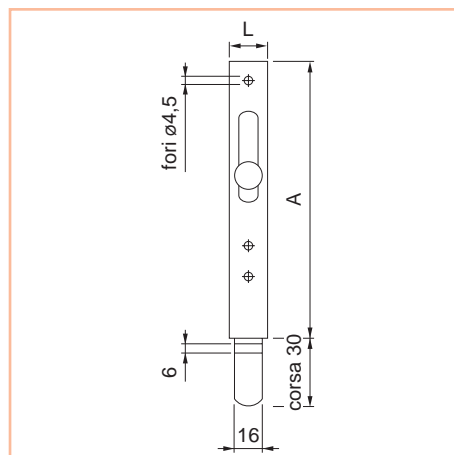

Codice SPS	Articolo	L mm.	A mm.	Finitura	Imb.	UM	EAN
HCA404FB15	011150B	20	150	bronzata	15	PZ	8 011708 035258
HCA404FB20	011200B	20	200	bronzata	15	PZ	8 011708 035265
HCA404FV15	011150V	20	150	tropicalizzata	15	PZ	8 011708 035272