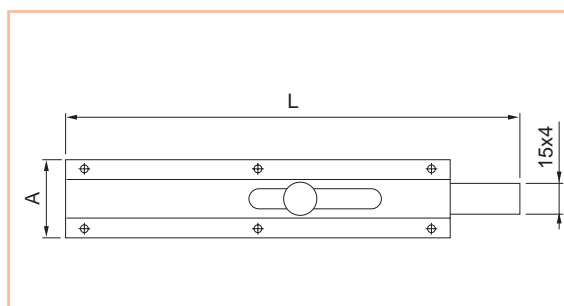

Catenaccio orizzontale

. Catenaccio orizzontale in ottone.

523

Codice SPS	Articolo	L mm.	A mm.	Finitura	Imb.	UM	EAN
HCA509OY17	523.170.OL	170	38	ottonata	12	PZ	8 011708 036354
HCA509OY25	523.250.OL	250	38	ottonata	12	PZ	8 011708 035135
HCA509NS17	523.170.NS	170	38	nichel satinata	12	PZ	8 011708 036347