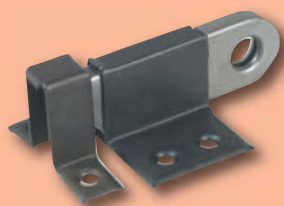

THEMA®

Cricchetto sopra luce

. Cricchetto per sopra luci con cavallotto in acciaio brunito.

205