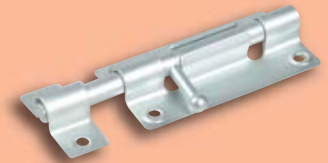

### Catenacciolo a cannone

. Catenaccio di tipo giapponese in acciaio stampato.

Codice SPS	Articolo	L mm.	A mm.	Lama $\varnothing$ mm.	Finitura	Imb.	UM	EAN
HCA201FH50	2201401	50	40	7	zincata	24	PZ	8 011708 034879
HCA201FH65	2201402	65	50	8	zincata	24	PZ	8 011708 034886

### Catenacciolo a cannone

. Catenacciolo a cannone in acciaio brunito o zincato.

Codice SPS	Articolo	L mm.	A mm.	Finitura	Imb.	UM	EAN
HCA202FB06	007060N	60	37	brunita	24	PZ	8 011708 034893
HCA202FB08	007080N	80	37	brunita	24	PZ	8 011708 034909
HCA202FB10	007100N	100	37	brunita	24	PZ	8 011708 034916
HCA202FB12	007120N	120	37	brunita	24	PZ	8 011708 034923
HCA202FB14	007140N	140	37	brunita	24	PZ	8 011708 034930
HCA202FX06	007060Z	60	37	zincata	24	PZ	8 011708 034947
HCA202FX08	007080Z	80	37	zincata	24	PZ	8 011708 034954
HCA202FX10	007100Z	100	37	zincata	24	PZ	8 011708 034961
HCA202FX12	007120Z	120	37	zincata	24	PZ	8 011708 034978
HCA202FX14	007140Z	140	37	zincata	24	PZ	8 011708 034985