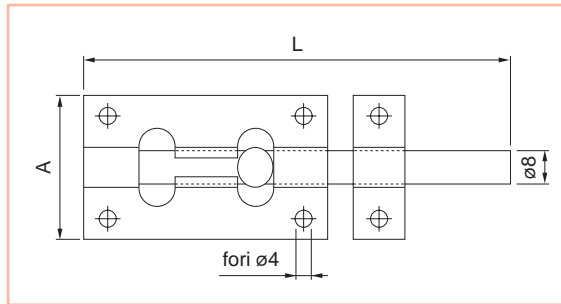

Catenacciolo a cannone

. Catenacciolo a cannone in acciaio brunito o zincato.

Codice SPS	Articolo	L mm.	A mm.	Finitura	Imb.	UM	EAN
HCA202FB06	007060N	60	37	brunita	24	PZ	8 011708 034893
HCA202FB08	007080N	80	37	brunita	24	PZ	8 011708 034909
HCA202FB10	007100N	100	37	brunita	24	PZ	8 011708 034916
HCA202FB12	007120N	120	37	brunita	24	PZ	8 011708 034923
HCA202FB14	007140N	140	37	brunita	24	PZ	8 011708 034930
HCA202FX06	007060Z	60	37	zincata	24	PZ	8 011708 034947
HCA202FX08	007080Z	80	37	zincata	24	PZ	8 011708 034954
HCA202FX10	007100Z	100	37	zincata	24	PZ	8 011708 034961
HCA202FX12	007120Z	120	37	zincata	24	PZ	8 011708 034978
HCA202FX14	007140Z	140	37	zincata	24	PZ	8 011708 034985

7