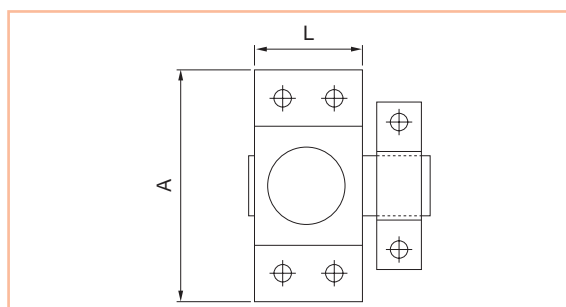

Codice SPS	Articolo	L mm.	A mm.	Lama mm.	Finitura	Imb.	UM	EAN
HCA103OG38	840.38.OL	30	38	15x3	ottone lucida	24	PZ	8 011708 034855
HCA103OG46	850.46.OL	30	46	20x4	ottone lucida	24	PZ	8 011708 034862