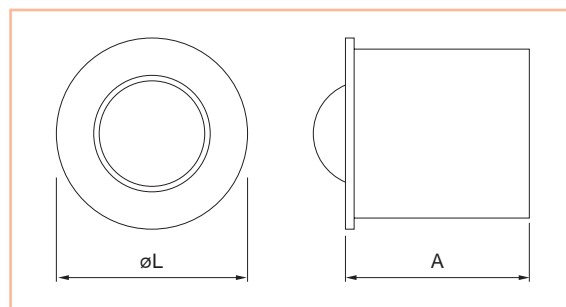

## Cricchetto a una sfera

. Cricchetto ottonato diametro mm. 12,5 ad una sfera, con incontro.

250

Codice SPS

Articolo

L  
mm.A  
mm.

Finitura

Imb.