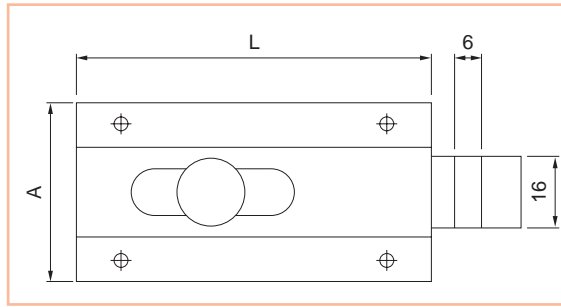

Catenaccio mignon

. Catenaccio "MIGNON" in acciaio zincato.

Codice SPS

Articolo

L
mm.

A
mm.

Finitura

Imb.

UM

EAN

HCA303FX08

014.80

80

40

zincata

10

PZ