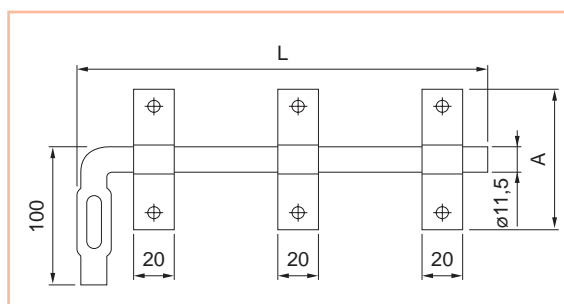

Codice SPS	Articolo	L mm.	A mm.	Finitura	Imb.	UM	EAN
SAR.20	27	200	80	tropicalizzata	12	PZ	8 011708 035463