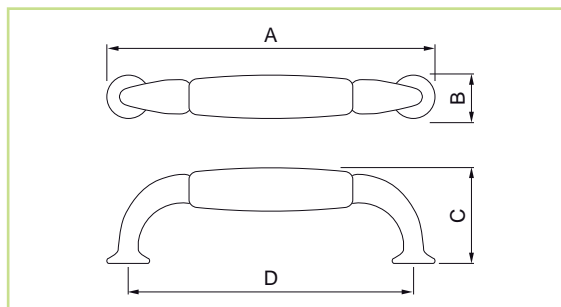

## Maniglia MITAL zama serie 3035

- . Maniglia in zama.
- . Completa di viti M4x25.

Codice SPS	Articolo	A mm.	B mm.	C mm.	D mm.	Finitura	Imb.	UM	EAN
MMI3035B64	3035 BAT	96	13	26	64	bronzo anticata	50	PZ	8 015323 054649
MMI3035B96	3035 AAT	128	14	27	96	bronzo anticata	50	PZ	8 015323 054632
MMI3035G64	3035 BOL	96	13	26	64	oro lucida	50	PZ	8 015323 007669
MMI3035G96	3035 AOL	128	14	27	96	oro lucida	50	PZ	8 015323 007652
MMI3035C64	3035 BCR	96	13	26	64	cromo lucida	50	PZ	8 015323 054885
MMI3035C96	3035 ACR	128	14	27	96	cromo lucida	50	PZ	8 015323 054878
MMI3035M64	3035 BECNH	96	13	26	64	econichel	50	PZ	8 015323 055752
MMI3035M96	3035 AECNH	128	14	27	96	econichel	50	PZ	8 015323 055745

3035

Maniglia MITAL zama serie 3045

3045

C

C	A	A	B	C	D				A
	B C								
	A C								
	B								
	A								
C	BC								
C	AC								
	B								
	A								

Maniglia MITAL zama serie 3085

- . Maniglia in zama con placca.
- . Completa di viti M4x25.

### Maniglia MITAL ceramica serie 3140

- . Maniglia in zama con ceramica.
- . Completa di viti M4x25.

Codice SPS	Articolo	A mm.	B mm.	C mm.	D mm.	Finitura	Imb.	UM	EAN
MMI3140W96	3140 BBIGO	110	14	32	96	bianca/oro	50	PZ	8 015323 021399
MMI3140I96	3140 BBGAT	110	14	32	96	beige/bronzo	50	PZ	8 015323 021443