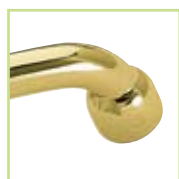

3035

Maniglia MITAL zama serie 3045

3045

C

C	A	A	B	C	D				A
	B C								
	A C								
	B								
	A								
C	BC								
C	AC								
	B								
	A								

Maniglia MITAL zama serie 3085

- . Maniglia in zama con placca.
- . Completa di viti M4x25.

### Maniglia MITAL ceramica serie 3140

- . Maniglia in zama con ceramica.
- . Completa di viti M4x25.

Codice SPS	Articolo	A mm.	B mm.	C mm.	D mm.	Finitura	Imb.	UM	EAN
MMI3140W96	3140 BBIGO	110	14	32	96	bianca/oro	50	PZ	8 015323 021399
MMI3140I96	3140 BBGAT	110	14	32	96	beige/bronzo	50	PZ	8 015323 021443

### Maniglia MITAL zama serie 3191

- . Maniglia in zama.
- . Completa di viti M4x25.

Codice SPS	Articolo	A mm.	B mm.	C mm.	D mm.	Finitura	Imb.	UM	EAN
MMI3191G32	3191 DOL	41	9	25	32	oro lucida	50	PZ	8 015323 010171
MMI3191G64	3191 COL	73	9	23	64	oro lucida	50	PZ	8 015323 010041
MMI3191G96	3191 BOL	106	10	25	96	oro lucida	50	PZ	8 015323 009915
MMI3191Z32	3191 DNR	41	9	25	32	nera lucida	50	PZ	8 015323 010157
MMI3191Z64	3191 CNR	73	9	23	64	nera lucida	50	PZ	8 015323 010027
MMI3191Z96	3191 BNR	106	10	25	96	nera lucida	50	PZ	8 015323 009892
MMI3191M32	3191 DECNH	41	9	25	32	econichel	50	PZ	8 015323 059514
MMI3191M64	3191 CECNH	73	9	23	64	econichel	50	PZ	8 015323 053611
MMI3191M96	3191 BECNH	106	10	25	96	econichel	50	PZ	8 015323 053604
MMI3191W32	3191 DBI	41	9	25	32	bianca lucida	50	PZ	8 015323 010065
MMI3191W64	3191 CBI	73	9	23	64	bianca lucida	50	PZ	8 015323 009939
MMI3191W96	3191 BBI	106	10	25	96	bianca lucida	50	PZ	8 015323 009816