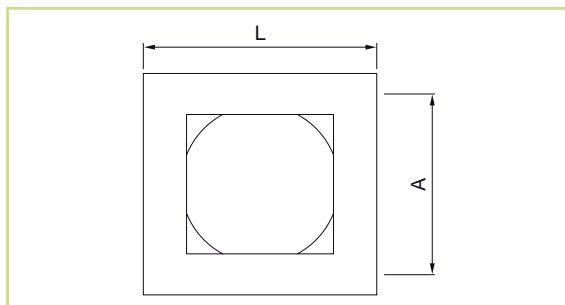

Codice SPS	Articolo	L mm.	A mm.	Finitura	Imb.	UM	EAN
MMIMA40C40	MA 40 CR	40	35	cromo lucida	50	PZ	8 015323 018689
MMIMA40M40	MA 40 CROP	40	35	cromo opaca	50	PZ	8 015323 018788