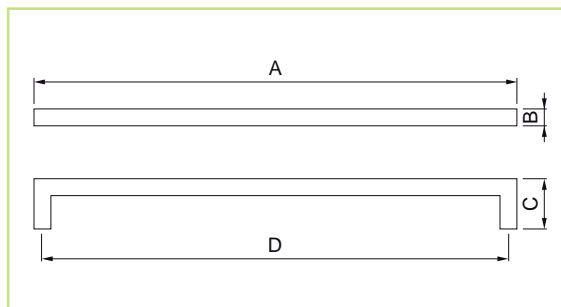

### Maniglia MITAL zama serie 3000

- . Maniglia in zama.
- . Completa di viti M4x25.

3000

Codice SPS	Articolo	A mm.	B mm.	C mm.	D mm.	Finitura	Imb.	UM	EAN
MMI3000C64	3000 DCR	86	7	21	64	cromo lucida	50	PZ	8 015323 006358
MMI3000C96	3000 CCR	121	8	21	96	cromo lucida	50	PZ	8 015323 005696
MMI3000C128	3000 BCR	157	10	22	128	cromo lucida	50	PZ	8 015323 005689
MMI3000M64	3000 DCROP	86	7	21	64	cromo opaca	50	PZ	8 015323 006624
MMI3000M96	3000 CCROP	121	8	21	96	cromo opaca	50	PZ	8 015323 005931
MMI3000M128	3000 BCROP	157	10	22	128	cromo opaca	50	PZ	8 015323 005894
MMI3000G64	3000 DOL	86	7	21	64	oro lucida	50	PZ	8 015323 006976
MMI3000G96	3000 COL	121	8	21	96	oro lucida	50	PZ	8 015323 006679
MMI3000G128	3000 BOL	157	10	22	128	oro lucida	50	PZ	8 015323 006662

### Maniglia MITAL metallo serie 3030

- . Maniglia in metallo.
- . Completa di viti M4x25.

3030

Codice SPS	Articolo	A mm.	B mm.	C mm.	D mm.	Finitura	Imb.	UM	EAN
MMI3030M192	3030 EECNH	198	16	30	192	econichel	25	PZ	8 015323 058746
MMI3030M320	3030 AECNH	326	16	30	320	econichel	25	PZ	8 015323 062859

## Maniglia MITAL zama serie 3130

- . Maniglia in zama.
- . Completa di viti M4x25.

Codice SPS	Articolo	A mm.	B mm.	C mm.	D mm.	Finitura	Imb.	UM	EAN
MMI3130C96	3130 E CR	107	10	30	96	cromo lucida	25	PZ	8 015323 015848
MMI3130C128	3130 D CR	139	10	30	128	cromo lucida	25	PZ	8 015323 015176
MMI3130C192	3130 C CR	203	10	30	192	cromo lucida	25	PZ	8 015323 014537
MMI3130M96	3130 E CROP	107	10	30	96	cromo opaca	25	PZ	8 015323 015879
MMI3130M128	3130 D CROP	139	10	30	128	cromo opaca	25	PZ	8 015323 015596
MMI3130M192	3130 C CROP	203	10	30	192	cromo opaca	25	PZ	8 015323 014551