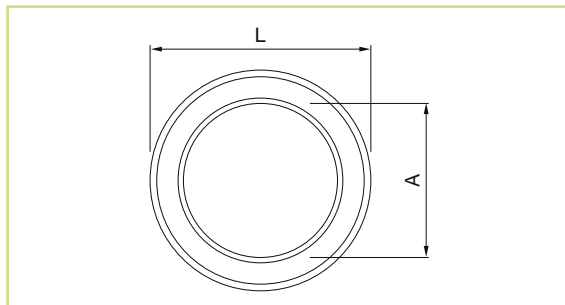

### Maniglia MITAL zama serie 3191

- . Maniglia in zama.
- . Completa di viti M4x25.

Codice SPS	Articolo	A mm.	B mm.	C mm.	D mm.	Finitura	Imb.	UM	EAN
MMI3191G32	3191 DOL	41	9	25	32	oro lucida	50	PZ	8 015323 010171
MMI3191G64	3191 COL	73	9	23	64	oro lucida	50	PZ	8 015323 010041
MMI3191G96	3191 BOL	106	10	25	96	oro lucida	50	PZ	8 015323 009915
MMI3191Z32	3191 DNR	41	9	25	32	nera lucida	50	PZ	8 015323 010157
MMI3191Z64	3191 CNR	73	9	23	64	nera lucida	50	PZ	8 015323 010027
MMI3191Z96	3191 BNR	106	10	25	96	nera lucida	50	PZ	8 015323 009892
MMI3191M32	3191 DECNH	41	9	25	32	econichel	50	PZ	8 015323 059514
MMI3191M64	3191 CECNH	73	9	23	64	econichel	50	PZ	8 015323 053611
MMI3191M96	3191 BECNH	106	10	25	96	econichel	50	PZ	8 015323 053604
MMI3191W32	3191 DBI	41	9	25	32	bianca lucida	50	PZ	8 015323 010065
MMI3191W64	3191 CBI	73	9	23	64	bianca lucida	50	PZ	8 015323 009939
MMI3191W96	3191 BBI	106	10	25	96	bianca lucida	50	PZ	8 015323 009816

### Maniglietta MITAL zama serie MA35

. Maniglietta in zama da incasso.

MA35

Codice SPS	Articolo	L mm.	A mm.	Finitura	Imb.	UM	EAN
MMIMA35C40	MA 35 CR	40	35	cromo lucida	50	PZ	8 015323 006099
MMIMA35G40	MA 35 OL	40	35	oro lucida	50	PZ	8 015323 007072
MMIMA35M40	MA 35 CROP	40	35	cromo opaca	50	PZ	8 015323 006105