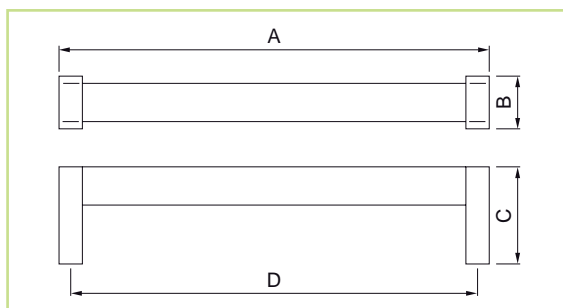

### Maniglia MITAL zama serie 3000

- . Maniglia in zama.
- . Completa di viti M4x25.

3000

Codice SPS	Articolo	A mm.	B mm.	C mm.	D mm.	Finitura	Imb.	UM	EAN
MMI3000C64	3000 DCR	86	7	21	64	cromo lucida	50	PZ	8 015323 006358
MMI3000C96	3000 CCR	121	8	21	96	cromo lucida	50	PZ	8 015323 005696
MMI3000C128	3000 BCR	157	10	22	128	cromo lucida	50	PZ	8 015323 005689
MMI3000M64	3000 DCROP	86	7	21	64	cromo opaca	50	PZ	8 015323 006624
MMI3000M96	3000 CCROP	121	8	21	96	cromo opaca	50	PZ	8 015323 005931
MMI3000M128	3000 BCROP	157	10	22	128	cromo opaca	50	PZ	8 015323 005894
MMI3000G64	3000 DOL	86	7	21	64	oro lucida	50	PZ	8 015323 006976
MMI3000G96	3000 COL	121	8	21	96	oro lucida	50	PZ	8 015323 006679
MMI3000G128	3000 BOL	157	10	22	128	oro lucida	50	PZ	8 015323 006662

### Maniglia MITAL metallo serie 3030

- . Maniglia in metallo.
- . Completa di viti M4x25.

3030

Codice SPS	Articolo	A mm.	B mm.	C mm.	D mm.	Finitura	Imb.	UM	EAN
MMI3030M192	3030 EECNH	198	16	30	192	econichel	25	PZ	8 015323 058746
MMI3030M320	3030 AECNH	326	16	30	320	econichel	25	PZ	8 015323 062859

## Maniglia MITAL zama serie 3130

- . Maniglia in zama.
- . Completa di viti M4x25.

Codice SPS	Articolo	A mm.	B mm.	C mm.	D mm.	Finitura	Imb.	UM	EAN
MMI3130C96	3130 E CR	107	10	30	96	cromo lucida	25	PZ	8 015323 015848
MMI3130C128	3130 D CR	139	10	30	128	cromo lucida	25	PZ	8 015323 015176
MMI3130C192	3130 C CR	203	10	30	192	cromo lucida	25	PZ	8 015323 014537
MMI3130M96	3130 E CROP	107	10	30	96	cromo opaca	25	PZ	8 015323 015879
MMI3130M128	3130 D CROP	139	10	30	128	cromo opaca	25	PZ	8 015323 015596
MMI3130M192	3130 C CROP	203	10	30	192	cromo opaca	25	PZ	8 015323 014551