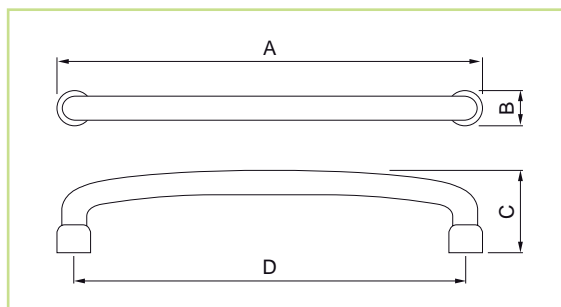

Maniglia MITAL zama serie 3191

- . Maniglia in zama.
- . Completa di viti M4x25.

Codice SPS	Articolo	A mm.	B mm.	C mm.	D mm.	Finitura	Imb.	UM	EAN
MMI3191G32	3191 DOL	41	9	25	32	oro lucida	50	PZ	8 015323 010171
MMI3191G64	3191 COL	73	9	23	64	oro lucida	50	PZ	8 015323 010041
MMI3191G96	3191 BOL	106	10	25	96	oro lucida	50	PZ	8 015323 009915
MMI3191Z32	3191 DNR	41	9	25	32	nera lucida	50	PZ	8 015323 010157
MMI3191Z64	3191 CNR	73	9	23	64	nera lucida	50	PZ	8 015323 010027
MMI3191Z96	3191 BNR	106	10	25	96	nera lucida	50	PZ	8 015323 009892
MMI3191M32	3191 DECNH	41	9	25	32	econichel	50	PZ	8 015323 059514
MMI3191M64	3191 CECNH	73	9	23	64	econichel	50	PZ	8 015323 053611
MMI3191M96	3191 BECNH	106	10	25	96	econichel	50	PZ	8 015323 053604
MMI3191W32	3191 DBI	41	9	25	32	bianca lucida	50	PZ	8 015323 010065
MMI3191W64	3191 CBI	73	9	23	64	bianca lucida	50	PZ	8 015323 009939
MMI3191W96	3191 BBI	106	10	25	96	bianca lucida	50	PZ	8 015323 009816