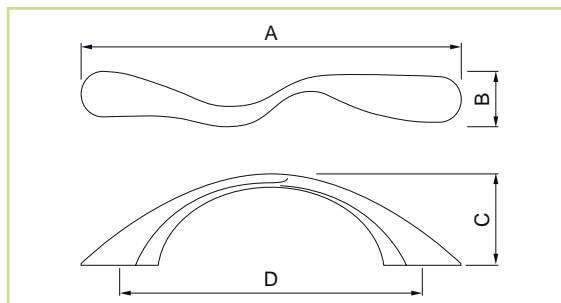

### Maniglia MITAL metallo serie 3030

- . Maniglia in metallo.
- . Completa di viti M4x25.

3030

Codice SPS	Articolo	A mm.	B mm.	C mm.	D mm.	Finitura	Imb.	UM	EAN
MMI3030M192	3030 EECNH	198	16	30	192	econichel	25	PZ	8 015323 058746
MMI3030M320	3030 AECNH	326	16	30	320	econichel	25	PZ	8 015323 062859

## Maniglia MITAL zama serie 3130

- . Maniglia in zama.
- . Completa di viti M4x25.

Codice SPS	Articolo	A mm.	B mm.	C mm.	D mm.	Finitura	Imb.	UM	EAN
MMI3130C96	3130 E CR	107	10	30	96	cromo lucida	25	PZ	8 015323 015848
MMI3130C128	3130 D CR	139	10	30	128	cromo lucida	25	PZ	8 015323 015176
MMI3130C192	3130 C CR	203	10	30	192	cromo lucida	25	PZ	8 015323 014537
MMI3130M96	3130 E CROP	107	10	30	96	cromo opaca	25	PZ	8 015323 015879
MMI3130M128	3130 D CROP	139	10	30	128	cromo opaca	25	PZ	8 015323 015596
MMI3130M192	3130 C CROP	203	10	30	192	cromo opaca	25	PZ	8 015323 014551

## Maniglia MITAL zama serie 3035

- . Maniglia in zama.
- . Completa di viti M4x25.

Codice SPS	Articolo	A mm.	B mm.	C mm.	D mm.	Finitura	Imb.	UM	EAN
MMI3035B64	3035 BAT	96	13	26	64	bronzo anticata	50	PZ	8 015323 054649
MMI3035B96	3035 AAT	128	14	27	96	bronzo anticata	50	PZ	8 015323 054632
MMI3035G64	3035 BOL	96	13	26	64	oro lucida	50	PZ	8 015323 007669
MMI3035G96	3035 AOL	128	14	27	96	oro lucida	50	PZ	8 015323 007652
MMI3035C64	3035 BCR	96	13	26	64	cromo lucida	50	PZ	8 015323 054885
MMI3035C96	3035 ACR	128	14	27	96	cromo lucida	50	PZ	8 015323 054878
MMI3035M64	3035 BECNH	96	13	26	64	econichel	50	PZ	8 015323 055752
MMI3035M96	3035 AECNH	128	14	27	96	econichel	50	PZ	8 015323 055745