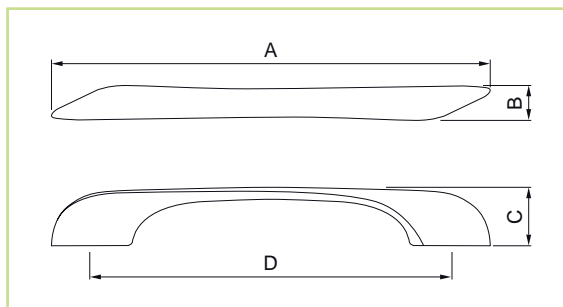

### Maniglia MITAL zama serie 3000

- . Maniglia in zama.
- . Completa di viti M4x25.

3000

Codice SPS	Articolo	A mm.	B mm.	C mm.	D mm.	Finitura	Imb.	UM	EAN
MMI3000C64	3000 DCR	86	7	21	64	cromo lucida	50	PZ	8 015323 006358
MMI3000C96	3000 CCR	121	8	21	96	cromo lucida	50	PZ	8 015323 005696
MMI3000C128	3000 BCR	157	10	22	128	cromo lucida	50	PZ	8 015323 005689
MMI3000M64	3000 DCROP	86	7	21	64	cromo opaca	50	PZ	8 015323 006624
MMI3000M96	3000 CCROP	121	8	21	96	cromo opaca	50	PZ	8 015323 005931
MMI3000M128	3000 BCROP	157	10	22	128	cromo opaca	50	PZ	8 015323 005894
MMI3000G64	3000 DOL	86	7	21	64	oro lucida	50	PZ	8 015323 006976
MMI3000G96	3000 COL	121	8	21	96	oro lucida	50	PZ	8 015323 006679
MMI3000G128	3000 BOL	157	10	22	128	oro lucida	50	PZ	8 015323 006662

### Maniglia MITAL metallo serie 3030

- . Maniglia in metallo.
- . Completa di viti M4x25.

3030

Codice SPS	Articolo	A mm.	B mm.	C mm.	D mm.	Finitura	Imb.	UM	EAN
MMI3030M192	3030 EECNH	198	16	30	192	econichel	25	PZ	8 015323 058746
MMI3030M320	3030 AECNH	326	16	30	320	econichel	25	PZ	8 015323 062859

## Maniglia MITAL zama serie 3130

- . Maniglia in zama.
- . Completa di viti M4x25.

Codice SPS	Articolo	A mm.	B mm.	C mm.	D mm.	Finitura	Imb.	UM	EAN
MMI3130C96	3130 E CR	107	10	30	96	cromo lucida	25	PZ	8 015323 015848
MMI3130C128	3130 D CR	139	10	30	128	cromo lucida	25	PZ	8 015323 015176
MMI3130C192	3130 C CR	203	10	30	192	cromo lucida	25	PZ	8 015323 014537
MMI3130M96	3130 E CROP	107	10	30	96	cromo opaca	25	PZ	8 015323 015879
MMI3130M128	3130 D CROP	139	10	30	128	cromo opaca	25	PZ	8 015323 015596
MMI3130M192	3130 C CROP	203	10	30	192	cromo opaca	25	PZ	8 015323 014551