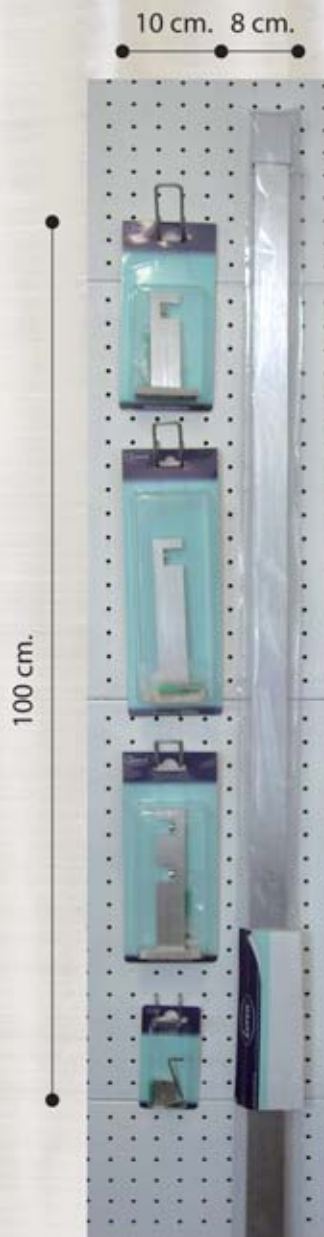

Arreda la tua finestra con

D502M

D503M

D504M

D505M

A PARTIRE DA 3,40 €

Troverai questo assortimento

SCORRITENDA presso il punto vendita

www.loren-scorritenda.com

Accessori binari "Tecno"

		CODICE	FINITURA	U.M.	IMBALLO	PREZZO
 <p>TUBO Ø 20 mm.</p>		D500M160 160 cm.	NICHELATO	PZ	1 PZ	€ 48,60
		D500M200 200 cm.	NICHELATO	PZ	1 PZ	€ 57,20
		D500M240 240 cm.	NICHELATO	PZ	1 PZ	€ 65,70
		D500M300 300 cm.	NICHELATO	PZ	1 PZ	€ 78,50
 <p>SUPPORTO 80 mm.</p> <p>Blister da 2 pezzi</p>		D502M	NICHELATO	CF	5 CF	€ 5,20
 <p>SUPPORTO 140 mm.</p> <p>Blister da 2 pezzi</p>		D503M	NICHELATO	CF	5 CF	€ 8,40
 <p>SUPPORTO 80-140 mm.</p> <p>Blister da 2 pezzi</p>		D504M	NICHELATO	CF	5 CF	€ 9,20
 <p>SUPPORTO</p> <p>Blister da 2 pezzi</p>		D505M	NICHELATO	CF	5 CF	€ 3,40