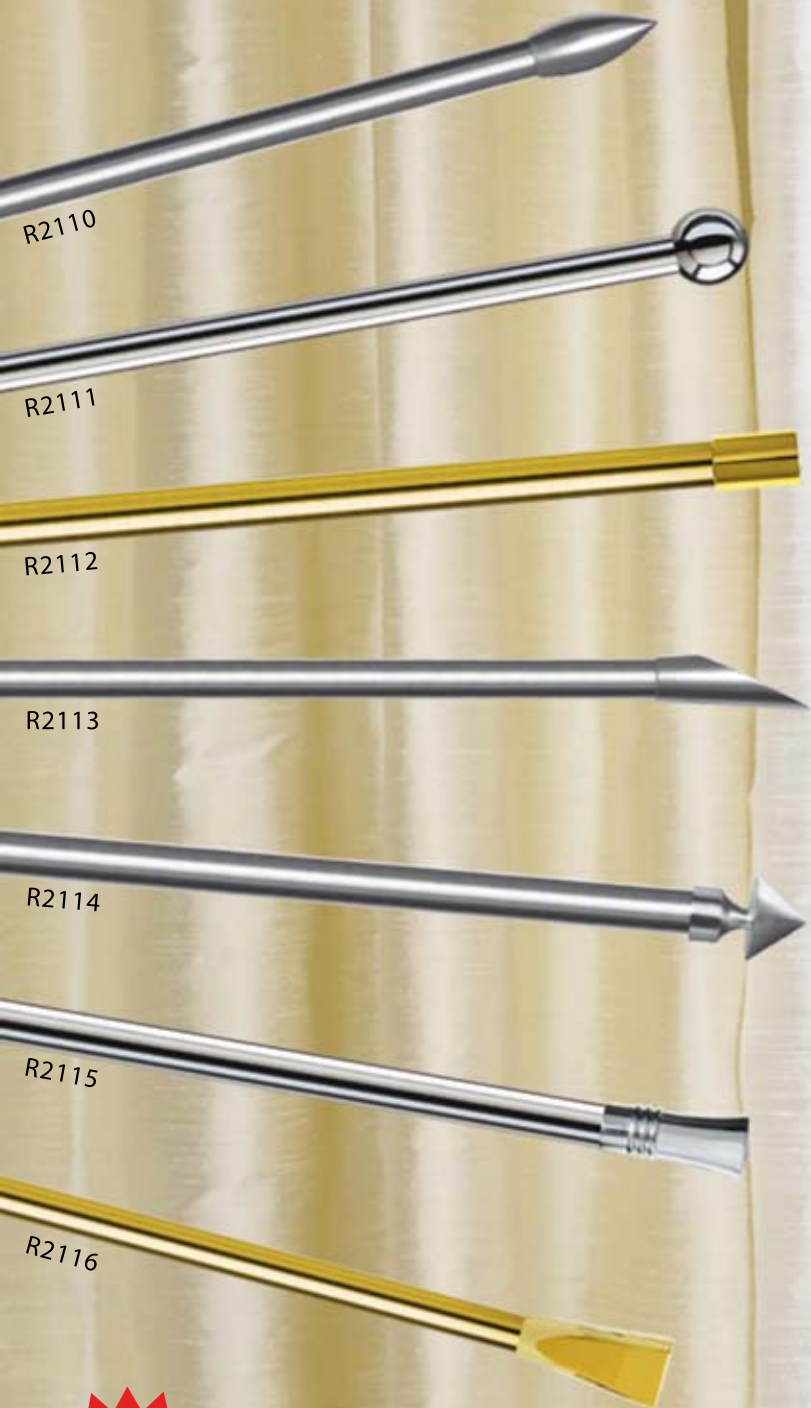

Arreda la tua finestra con

A PARTIRE DA 5,80 €

Troverai questo assortimento
SCORRITENDA presso il punto vendita
www.loren-scorritenda.com

Kit ferro "Kosmo" per Tubo Ø 20mm.

Listino prezzi AGOSTO 2010 (annulla e sostituisce prezzi precedenti)

Accessori ferro "Kosmo"

per Tubo Ø 20mm.

Listino prezzi AGOSTO 2010 (annulla e sostituisce prezzi precedenti)

		CODICE	FINITURA	U.M.	IMBALLO	PREZZO
	TUBO Ø 20 mm.	R2100M160 160 cm.	NICHEL SATINATO	CF	1 CF	€9,70
		R2100M200 200 cm.	NICHEL SATINATO	CF	1 CF	€12,40
		R2100M240 240 cm.	NICHEL SATINATO	CF	1 CF	€13,50
	TUBO Ø 20mm.	R2100C160 160 cm.	CROMATO	CF	1 CF	€9,70
		R2100C200 200 cm.	CROMATO	CF	1 CF	€12,40
		R2100C240 240 cm.	CROMATO	CF	1 CF	€13,50
	TUBO Ø 20mm.	R2100G160 160 cm.	OTTONATO	CF	1 CF	€10,90
		R2100G200 200 cm.	OTTONATO	CF	1 CF	€13,80
		R2100G240 240 cm.	OTTONATO	CF	1 CF	€15,50
	OGIVA Ø 20mm.	R2110M002	NICHEL SATINATO	CF	5 CF	€10,90
		R2110C002	CROMATO	CF	5 CF	€10,90
		R2110G002	OTTONATO	CF	5 CF	€12,00
Blister da 2 pezzi						
	SFERA Ø 20mm.	R2111M002	NICHEL SATINATO	CF	5 CF	€10,90
		R2111C002	CROMATO	CF	5 CF	€10,90
		R2111G002	OTTONATO	CF	5 CF	€12,00
Blister da 2 pezzi						
	CILINDRO Ø 20mm.	R2112M002	NICHEL SATINATO	CF	5 CF	€10,90
		R2112C002	CROMATO	CF	5 CF	€10,90
		R2112G002	OTTONATO	CF	5 CF	€12,00
Blister da 2 pezzi						
	TAGLIO Ø 20mm.	R2113M002	NICHEL SATINATO	CF	5 CF	€10,90
		R2113C002	CROMATO	CF	5 CF	€10,90
		R2113G002	OTTONATO	CF	5 CF	€12,00
Blister da 2 pezzi						
	FRECCIA Ø 20mm.	R2114M002	NICHEL SATINATO	CF	5 CF	€10,90
		R2114C002	CROMATO	CF	5 CF	€10,90
		R2114G002	OTTONATO	CF	5 CF	€12,00
Blister da 2 pezzi						