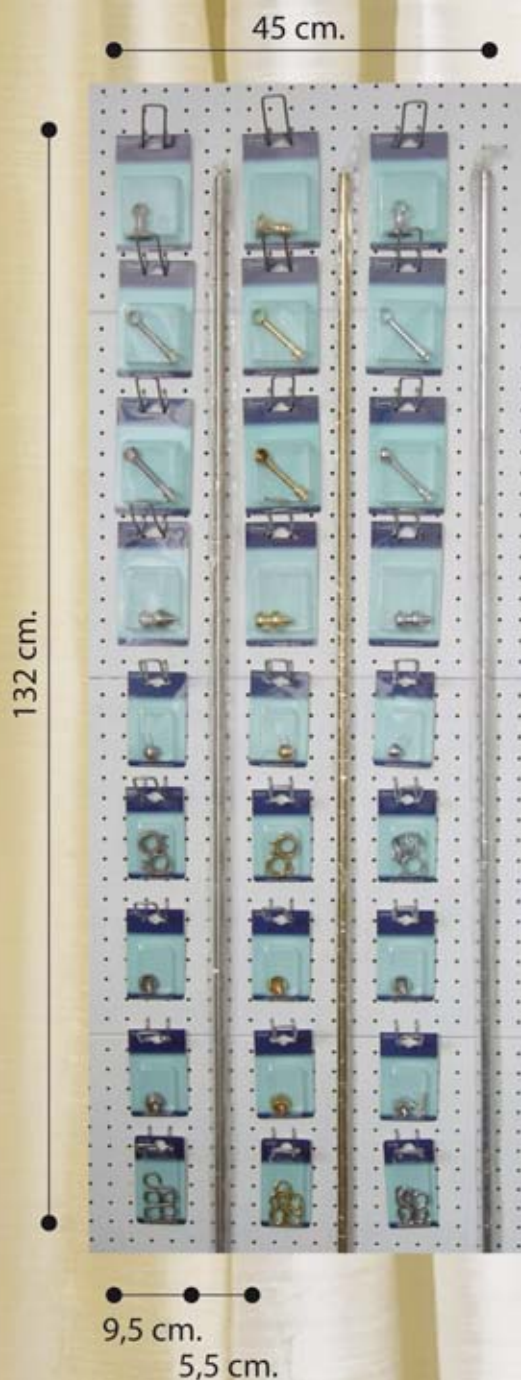

Arreda la tua finestra con

novità

A PARTIRE DA 3,20 €

Troverai questo assortimento

SCORRITENDA presso il punto vendita

www.loren-scorritenda.com

Accessori ottone "Calipso"

per Tubo Ø 13mm.

		CODICE	FINITURA	U.M.	IMBALLO	PREZZO
	E1301	P1301G120 120 cm	LUCIDO	PZ	1 PZ	€ 17,00
		P1301G160 160 cm	LUCIDO	PZ	1 PZ	€ 22,90
Confezione in nylon						
	E1301	P1301C120 120 cm	CROMATO	PZ	1 PZ	€ 19,20
		P1301C160 160 cm	CROMATO	PZ	1 PZ	€ 25,70
Confezione in nylon						
	E1301	P1301M120 120 cm	CROMO SATINATO	PZ	1 PZ	€ 25,70
		P1301M160 160 cm	CROMO SATINATO	PZ	1 PZ	€ 34,30
Confezione in nylon						
	E1310 cm.3	P1310C001	CROMATO	CF	5 CF	€ 6,90
		P1310G001	LUCIDO	CF	5 CF	€ 6,30
		P1310M001	CROMO SATINATO	CF	5 CF	€ 9,00
Blister da 1 pezzo						
	E1311 cm.3-7	P1311C001	CROMATO	CF	5 CF	€ 9,30
		P1311G001	LUCIDO	CF	5 CF	€ 8,40
		P1311M001	CROMO SATINATO	CF	5 CF	€ 10,90
Blister da 1 pezzo						
	E1312 cm.3-7	P1312C001	CROMATO	CF	5 CF	€ 9,30
		P1312G001	LUCIDO	CF	5 CF	€ 8,40
		P1312M001	CROMO SATINATO	CF	5 CF	€ 10,90
Blister da 1 pezzo						
	E1320	P1320C001	CROMATO	CF	5 CF	€ 3,50
		P1320G001	LUCIDO	CF	5 CF	€ 3,20
		P1320M001	CROMO SATINATO	CF	5 CF	€ 4,30
Blister da 1 pezzo						
	E1324	P1324C001	CROMATO	CF	5 CF	€ 6,00
		P1324G001	LUCIDO	CF	5 CF	€ 5,70
		P1324M001	CROMO SATINATO	CF	5 CF	€ 7,80
Blister da 1 pezzo						

Accessori ottone "Calipso"

per Tubo Ø 13mm.

		CODICE	FINITURA	U.M.	IMBALLO	PREZZO
	E1340 cm.3 Blister da 8 pezzo	P1340C008	CROMATO	CF	5 CF	€ 7,80
		P1340G008	LUCIDO	CF	5 CF	€ 7,40
		P1340M008	CROMO SATINATO	CF	5 CF	€ 10,20
	E1345 Blister da 4 pezzo	P1345C004	CROMATO	CF	5 CF	€ 4,60
		P1345G004	LUCIDO	CF	5 CF	€ 4,60
		P1345M004	CROMO SATINATO	CF	5 CF	€ 4,60
	E1350 Blister da 1 pezzo	P1350C001	CROMATO	CF	5 CF	€ 8,10
		P1350G001	LUCIDO	CF	5 CF	€ 7,40
		P1350M001	CROMO SATINATO	CF	5 CF	€ 10,50
	E1351 Blister da 1 pezzo	P1351C001	CROMATO	CF	5 CF	€ 6,00
		P1351G001	LUCIDO	CF	5 CF	€ 5,50
		P1351M001	CROMO SATINATO	CF	5 CF	€ 7,60