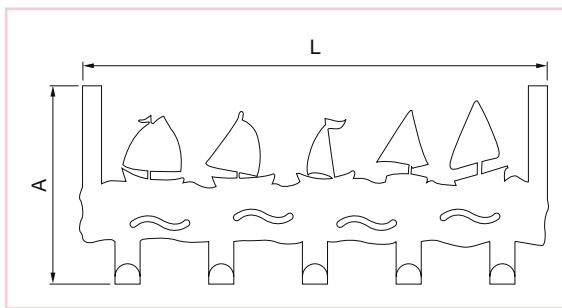

PZ

Quadra

2548.02

Portabito QUADRA con figura barchette

- . Portabito in acciaio da porta.
- . Senza fori e senza viti.

Codice SPS

Articolo

L
mm.