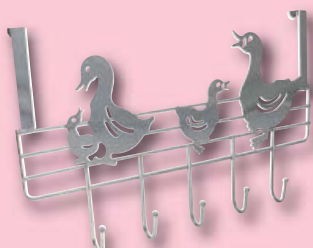

PZ

Portabito QUADRA con figura oche

- . Portabito in acciaio verniciato epossidico da porta.
- . Senza fori e senza viti.

2547.02

Codice SPS

Articolo

L mm.

A mm.