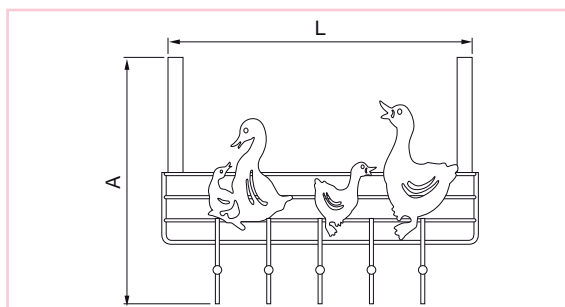

PZ

Portabito QUADRA con figura oche

- . Portabito in acciaio verniciato epossidico da porta.
- . Senza fori e senza viti.

2547.02

Codice SPS

Articolo

L mm.

A mm.