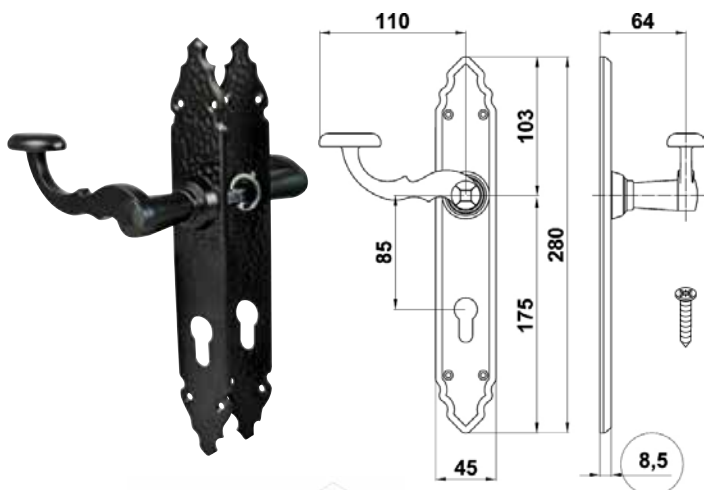

Misura della base: 165 x 60 x 1,7 mm  
Base size: 165 x 60 x 1,7 mm

## Catenaccio mod. 484 Barrel bolt mod. 484

Finitura Finish	Misure mm Sizes mm.	Cod.
Nero epossidico opaco Matt black epoxy	60	6119 20 200
	80	6120 20 100
	100	6121 20 100
	120	12623 4 80

Medidas	30	40	50	60	80	100	120
A (mm)	30	40	50	60	80	100	120
B (mm)	10,5	14	14	14	25	25	25
C (mm)	47	63	74	87	118	142	156
D (mm)	6	8	9	9	12	12	12
F (mm)	30,5	41	45	45	45	55	55
Espesor (mm)	1,2	1,2	1,2	1,2	1,2	1,2	1,2

## Catenaccio mod. 584 Barrel bolt mod. 584

Medidas	584-120	584-140	584-160
A (mm)	117	142	160

Finitura Finish	Misure mm Sizes mm. A	Cod.
Nero epossidico opaco Matt black epoxy	120	10616 10 50
	140	12624 10 50
	160	10617 10 50

## Maniglia 100PEB: Da utilizzare per le serrature da infilare

Handle 100PEB: To be used with mortice lock k

Mod. Mod.	Cod.	
100PEB85 AT*		
AT*	Paio/Pair 20151	1 20
Misure mm Sizes mm.	Piastrina / Plate: 280 x 45	
Finitura Finish	Nero epossidico opaco Matt black epoxy	
Piastrina martellata Rugged plate Bocchetta 85 mm Cylinder key hole 85 mm Per porta di passaggio e d'ingresso For passage and entrance doors		