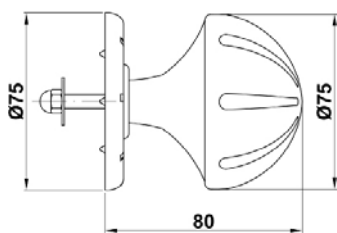

Pomolo porta mod. 16 Door knob mod .16

Finitura Finish	Cod.	
Nero epossidico opaco Matt black epoxy		
Misure mm Sizes mm.	6131	1 20
Misure mm Sizes mm.	Ø Pomolo / Ø Base : 75 Ø Knob / Ø Base :	

Maniglia 100PEB: Da utilizzare per le serrature da infilare

Handle 100PEB: To be used with mortice lock k