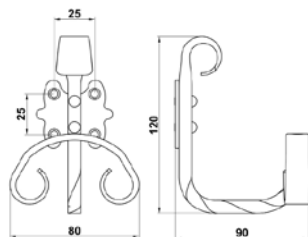

## Maniglione con rosetta mod. 103 Pull handle with rosette mod. 103

Modelos	A (mm)	B (mm)	C (mm)	ØD (mm)
103-100	100	110	53	35
103-140	140	153	55	52
103-190	190	203	55	52
103-240	240	253	55	52

Misure mm Sizes mm.	Cod.
100	20050 2 40
140	6431 2 40
190	20051 2 40
240	20052 1 20
Finitura Finish	Nero epossidico opaco Matt black epoxy
Impugnatura zigrinata Twisted handle	

## Maniglione con rosetta mod. 104R *Pull handle with rosette mod. 104R*

Finitura Finish	Cod.		
Nero epossidico opaco Matt black epoxy	20054	2	40
Misure mm Sizes mm.	Maniglia / Handle : 140	Ø Rosetta / Ø Rosette : 52	
Impugnatura artistica Ornamental knob			

## Appendiabiti mod. 100 *Hook mod. 100*

Misure mm  
Sizes mm.

90 x 90 x 100

Finitura  
Finish

Nero epossidico opaco  
Matt black epoxy  
Acciaio cuoio  
Antique brass plated

Cod.

6427 10 100  
19215 10 100

## Appendiabiti mod. 101 *Hook mod. 101*

Misure mm  
Sizes mm.

120 x 80 x 90

Finitura  
Finish

Nero epossidico opaco  
Matt black epoxy

Cod.

6428 10 60