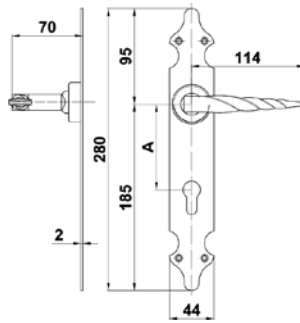

Maniglia 101PB: Da utilizzare con serrature da infilare
Handles 101PB: To be used with mortice locks

A

Mod. Mod.	Misure mm Sizes mm.	Finitura Finish	Cod.
101PB85	85 Piastrina / Plate: 280 x 45	Nero epossidico opaco Matt black epoxy	14173 1 20
		Bocchetta Cylinder key hole	85 mm
		Piastrina liscia / Flat plate Impugnatura zigrinata / Twisted handle