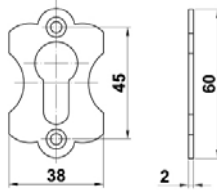

Bocchetta mod. 12 Key hole mod. 12

mod.12

Mod. Mod.	Misure mm Sizes mm.	Finitura Finish	Cod.
12	60 x 38	Nero epossidico opaco Matt black epoxy	12634 20 200

Toppa tipo europrofilo
Europrofile cylinder key hole