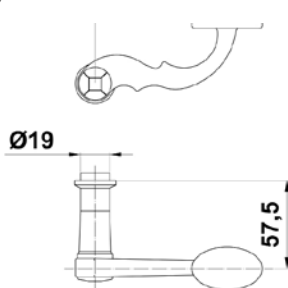

Mod. Mod.	Finitura Finish	Cod.	
100SP (103)	Nero epossidico opaco Matt black epoxy		
Misure mm Sizes mm.	Maniglia/Handle: 110		
Impugnatura artistica Ornamental knob			
□ 8 mm