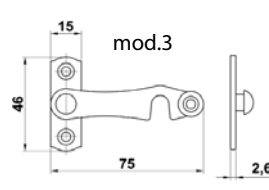

Mod. Mod.	Finitura Finish	Cod.
1	Nero epossidico opaco Matt black epoxy	7232 20 100
2	Nero epossidico opaco Matt black epoxy	7233 20 100
4	Nero epossidico opaco Matt black epoxy	12603 20 100
Destra/Right		
3	Nero epossidico opaco Matt black epoxy	7234 20 100
Sinistra/Left		
3	Nero epossidico opaco Matt black epoxy	7235 20 100