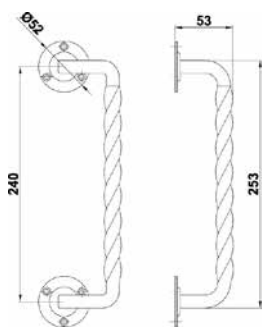

Maniglione con rosetta mod. 103-240D *Pull handle with rosette mod. 103-240D*

Misure mm Sizes mm.	Finitura Finish	Cod.		
240D	Nero epossidico opaco Matt black epoxy	20053	1	20
Impugnatura zigrinata Twisted handle				

Maniglione con piastrina mod. 104 *Pull handle mod. 104*