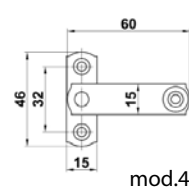

Mod. Mod.	Finitura Finish	Cod.
1	Nero epossidico opaco Matt black epoxy	7232 20 100
2	Nero epossidico opaco Matt black epoxy	7233 20 100
4	Nero epossidico opaco Matt black epoxy	12603 20 100
Destra/Right		
3	Nero epossidico opaco Matt black epoxy	7234 20 100
Sinistra/Left		
3	Nero epossidico opaco Matt black epoxy	7235 20 100