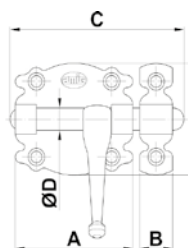

## Catenaccio mod. 410 Barrel bolt mod. 410

Finitura Finish	Misure mm Sizes mm. A	Cod.
Nero epossidico opaco Matt black epoxy	300	6104 5 30
	*400	6105 5 30
	*500	6106 5 20

\*Con 2 supporti  
\*With 2 supports

Misura della base: 165 x 60 x 1,7 mm  
Base size: 165 x 60 x 1,7 mm

## Catenaccio mod. 484 Barrel bolt mod. 484

Finitura Finish	Misure mm Sizes mm.	Cod.
Nero epossidico opaco Matt black epoxy	60	6119 20 200
	80	6120 20 100
	100	6121 20 100
	120	12623 4 80

Medidas	30	40	50	60	80	100	120
A (mm)	30	40	50	60	80	100	120
B (mm)	10,5	14	14	14	25	25	25
C (mm)	47	63	74	87	118	142	156
D (mm)	6	8	9	9	12	12	12
F (mm)	30,5	41	45	45	45	55	55
Espesor (mm)	1,2	1,2	1,2	1,2	1,2	1,2	1,2

## Catenaccio mod. 584 Barrel bolt mod. 584

Medidas	584-120	584-140	584-160
A (mm)	117	142	160

Finitura Finish	Misure mm Sizes mm. A	Cod.
Nero epossidico opaco Matt black epoxy	120	10616 10 50
	140	12624 10 50
	160	10617 10 50