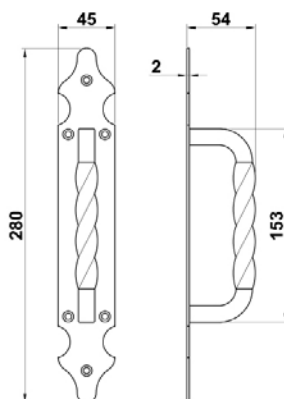

Maniglione con piastrina mod. 101 Pull handle mod. 101

Finitura Finish	Cod.
Nero epossidico opaco Matt black epoxy	6280 2 40
Misure mm Sizes mm.	280 x 45
Piastrina liscia Flat plate	
Impugnatura zigrinata Twisted handle