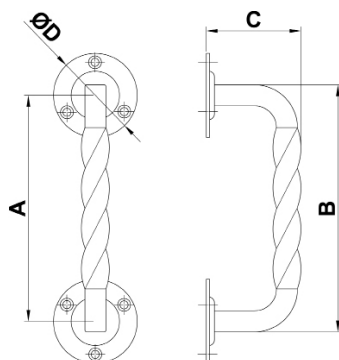

## Catenaccio mod. 584 Barrel bolt mod. 584

Medidas	584-120	584-140	584-160
A (mm)	117	142	160

Finitura Finish	Misure mm Sizes mm. A	Cod.
Nero epossidico opaco Matt black epoxy	120	10616 10 50
	140	12624 10 50
	160	10617 10 50

## Maniglione con piastrina mod. 101 Pull handle mod. 101

Finitura Finish	Cod.
Nero epossidico opaco Matt black epoxy	6280 2 40
Misure mm Sizes mm.	280 x 45
Piastrina liscia Flat plate	
Impugnatura zigrinata Twisted handle	

## Maniglione con rosetta mod. 103 Pull handle with rosette mod. 103

Modelos	A (mm)	B (mm)	C (mm)	ØD (mm)
103-100	100	110	53	35
103-140	140	153	55	52
103-190	190	203	55	52
103-240	240	253	55	52

Misure mm Sizes mm.	Cod.
100	20050 2 40
140	6431 2 40
190	20051 2 40
240	20052 1 20
Finitura Finish	Nero epossidico opaco Matt black epoxy
Impugnatura zigrinata Twisted handle	

## Maniglione con rosetta mod. 104R *Pull handle with rosette mod. 104R*

Finitura Finish	Cod.		
Nero epossidico opaco Matt black epoxy	20054	2	40
Misure mm Sizes mm.	Maniglia / Handle : 140	Ø Rosetta / Ø Rosette : 52	
Impugnatura artistica Ornamental knob			