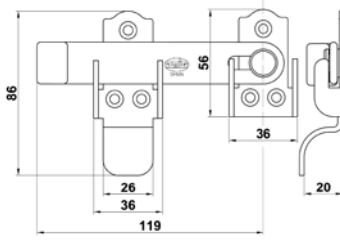

Chiavistello a saliscendi mod. 50 *Window lid closer mod. 50*

Finitura Finish	Misure mm Sizes mm.	Cod.	
Nero epossidico opaco Matt black epoxy	130	15221	10 60