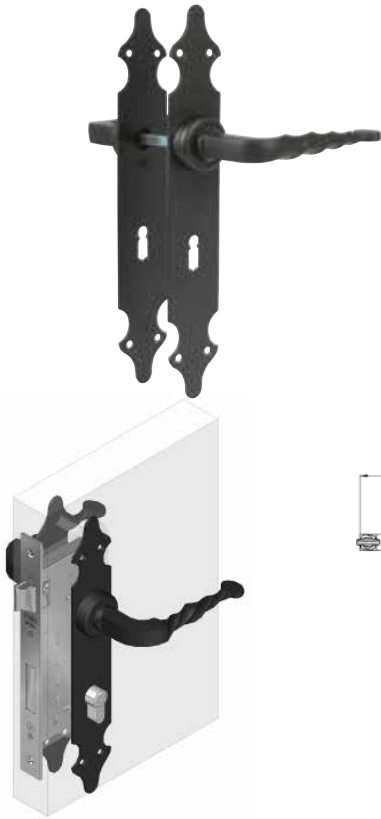

## Maniglia 100PEB: Da utilizzare per le serrature da infilare

Handle 100PEB: To be used with mortice lock k

Mod. Mod.	Cod.	
100PEB85 AT*		
AT*	Paio/Pair 20151	1 20
Misure mm Sizes mm.	Piastrina / Plate: 280 x 45	
Finitura Finish	Nero epossidico opaco Matt black epoxy	
Piastrina martellata Rugged plate Bocchetta 85 mm Cylinder key hole 85 mm Per porta di passaggio e d'ingresso For passage and entrance doors		

## Maniglia 100SP: Per cancelletto da giardino

Handle 100SP: For garden doors

Mod. Mod.	Finitura Finish	Cod.	
100SP (103)	Nero epossidico opaco Matt black epoxy		
Misure mm Sizes mm.	Maniglia/Handle: 110		
Impugnatura artistica Ornamental knob			
□ 8 mm			

**Maniglia 101PB: Da utilizzare con serrature da infilare**  
*Handles 101PB: To be used with mortice locks*

**A**

Mod. Mod.	Misure mm Sizes mm.	Finitura Finish	Cod.
101PB85	85 Piastrina / Plate: 280 x 45	Nero epossidico opaco Matt black epoxy	14173 1 20
		Bocchetta Cylinder key hole	85 mm
		Piastrina liscia / Flat plate Impugnatura zigrinata / Twisted handle	