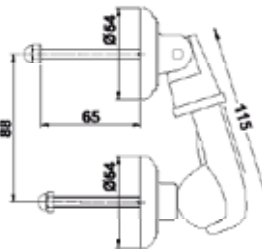

Battente mod. 4 Door knocker mod. 4

Finitura Finish	Cod.
Nero epossidico opaco Matt black epoxy	8058 1 10
Misure mm Sizes mm.	Impugnatura / Handle: 115 x 40 Ø Rosetta / ø Rosette: 54