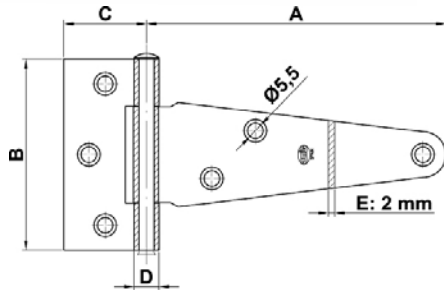

## Cerniera mod. 550 T-Hinge mod. 550

Misure mm Sizes mm.	Cod.		
150	4873	10	100
175	4874	10	80
200	4875	10	70
250	4876	10	60
300	4877	10	40
Finitura Finish	Nero epossidico opaco Matt black epoxy		

Mod. 550	A	B	C	D
100	109	75	38	11,5
130	138	88	38	11,5
150	155	88	38	11,5
175	188	88	38	11,5
200	207	111	45	12,5
250	262	111	45	12,5
300	312	111	45	12,5

Medidas	551 - 90	551 - 120	551 - 150
A (mm)	55	73	100
B (mm)	26,5	34,5	47
C (mm)	90	120	150
Espesor (mm)	1,5	1,5	1,5

Misura della base: 165 x 60 x 1,7 mm  
Base size: 165 x 60 x 1,7 mm

## Catenaccio mod. 584 Barrel bolt mod. 584

Medidas	584-120	584-140	584-160
A (mm)	117	142	160

Finitura Finish	Misure mm Sizes mm. A	Cod.
Nero epossidico opaco Matt black epoxy	120	10616 10 50
	140	12624 10 50
	160	10617 10 50