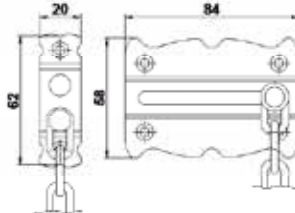

Catena di sicurezza mod. 3 *Chain door guard mod. 3*

Finitura Finish	Cod.	
Nero epossidico opaco Matt black epoxy	17580	10 60