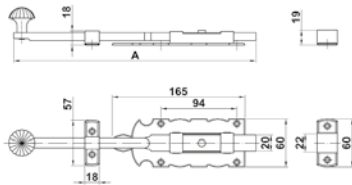

*Con 2 supporti
*With 2 supports

Misura della base: 165 x 60 x 1,7 mm
Base size: 165 x 60 x 1,7 mm