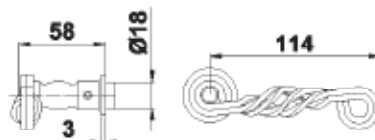

Maniglia 102SP: Per cancelletto da giardino Handle 102SP: For garden doors

Mod. Mod.	Misure mm Sizes mm.	Finitura Finish	Cod.
102SP (105)	Maniglia/Handle: 114	Nero epossidico opaco Matt black epoxy	7975 4 24

Impugnatura artistica
Ornamental knob

8 mm

Maniglione con piastrina mod. 101 Pull handle mod. 101

Finitura Finish	Cod.
Nero epossidico opaco Matt black epoxy	6280 2 40
Misure mm Sizes mm.	280 x 45
Piastrina liscia Flat plate	
Impugnatura zigrinata Twisted handle	

Maniglione con rosetta mod. 103 Pull handle with rosette mod. 103

Modelos	A (mm)	B (mm)	C (mm)	ØD (mm)
103-100	100	110	53	35
103-140	140	153	55	52
103-190	190	203	55	52
103-240	240	253	55	52

Misure mm Sizes mm.	Cod.
100	20050 2 40
140	6431 2 40
190	20051 2 40
240	20052 1 20
Finitura Finish	Nero epossidico opaco Matt black epoxy
Impugnatura zigrinata Twisted handle