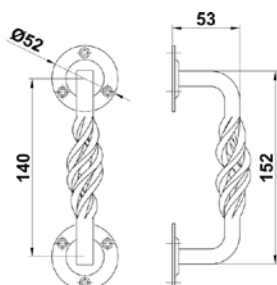

## Maniglione con rosetta mod. 103 Pull handle with rosette mod. 103

Modelos	A (mm)	B (mm)	C (mm)	ØD (mm)
103-100	100	110	53	35
103-140	140	153	55	52
103-190	190	203	55	52
103-240	240	253	55	52

Misure mm Sizes mm.	Cod.
100	20050 2 40
140	6431 2 40
190	20051 2 40
240	20052 1 20
Finitura Finish	Nero epossidico opaco Matt black epoxy
Impugnatura zigrinata Twisted handle	

## Maniglione con rosetta mod. 103-240D *Pull handle with rosette mod. 103-240D*

Misure mm Sizes mm.	Finitura Finish	Cod.		
240D	Nero epossidico opaco Matt black epoxy	20053	1	20
Impugnatura zigrinata Twisted handle				

## Maniglione con piastrina mod. 104 *Pull handle mod. 104*

Finitura Finish	Cod.		
Nero epossidico opaco Matt black epoxy	6491	2	40
Misure mm Sizes mm.	280 x 45		
Impugnatura artistica Ornamental knob			
Piastrina martellata Rugged plate			

## Maniglione con rosetta mod. 104R *Pull handle with rosette mod. 104R*

Finitura Finish	Cod.		
Nero epossidico opaco Matt black epoxy	20054	2	40
Misure mm Sizes mm.	Maniglia / Handle : 140	Ø Rosetta / Ø Rosette : 52	
Impugnatura artistica Ornamental knob			