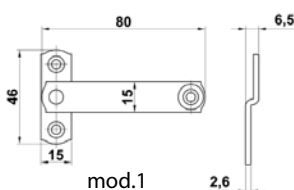

Mod. Mod.	Finitura Finish	Cod.
1	Nero epossidico opaco Matt black epoxy	7232 20 100
2	Nero epossidico opaco Matt black epoxy	7233 20 100
4	Nero epossidico opaco Matt black epoxy	12603 20 100
Destra/Right		
3	Nero epossidico opaco Matt black epoxy	7234 20 100
Sinistra/Left		
3	Nero epossidico opaco Matt black epoxy	7235 20 100