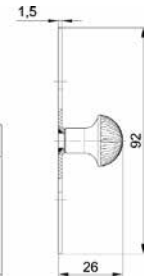

Piastrina liscia
Flat plate