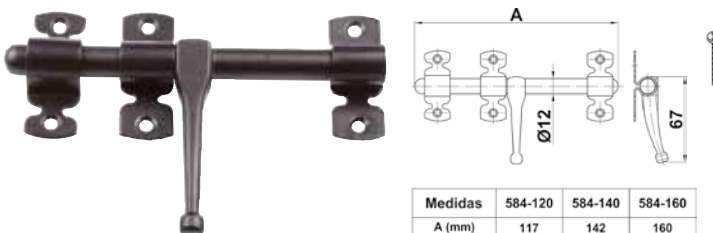

## Catenaccio mod. 410 Barrel bolt mod. 410

Finitura Finish	Misure mm Sizes mm. A	Cod.
Nero epossidico opaco Matt black epoxy	300	6104 5 30
	*400	6105 5 30
	*500	6106 5 20

\*Con 2 supporti  
\*With 2 supports

Misura della base: 165 x 60 x 1,7 mm  
Base size: 165 x 60 x 1,7 mm

## Catenaccio mod. 484 Barrel bolt mod. 484

Finitura Finish	Misure mm Sizes mm.	Cod.
Nero epossidico opaco Matt black epoxy	60	6119 20 200
	80	6120 20 100
	100	6121 20 100
	120	12623 4 80

Medidas	30	40	50	60	80	100	120
A (mm)	30	40	50	60	80	100	120
B (mm)	10,5	14	14	14	25	25	25
C (mm)	47	63	74	87	118	142	156
D (mm)	6	8	9	9	12	12	12
F (mm)	30,5	41	45	45	45	55	55
Espesor (mm)	1,2	1,2	1,2	1,2	1,2	1,2	1,2

## Catenaccio mod. 584 Barrel bolt mod. 584

Medidas	584-120	584-140	584-160
A (mm)	117	142	160

Finitura Finish	Misure mm Sizes mm. A	Cod.
Nero epossidico opaco Matt black epoxy	120	10616 10 50
	140	12624 10 50
	160	10617 10 50