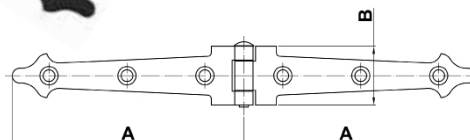

Cerniera mod. 552 Hinge mod. 552

Misure mm Sizes mm.	Finitura Finish	Cod.		
180	Nero epossidico opaco Matt black epoxy	12626	10	100
240	Nero epossidico opaco Matt black epoxy	6129	10	100

Medidas	552 - 180	552 - 240
A (mm)	90	120
B (mm)	22,5	30
Espesor (mm)	1,5	1,5