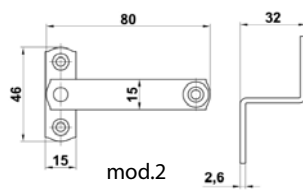

Mod. Mod.	Finitura Finish	Cod.
1	Nero epossidico opaco Matt black epoxy	7232 20 100
2	Nero epossidico opaco Matt black epoxy	7233 20 100
4	Nero epossidico opaco Matt black epoxy	12603 20 100
Destra/Right		
3	Nero epossidico opaco Matt black epoxy	7234 20 100
Sinistra/Left		
3	Nero epossidico opaco Matt black epoxy	7235 20 100