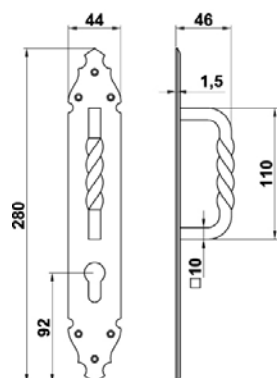

Maniglione mod. 105 *Pull handle mod. 105*

Finitura Finish	Cod.		
Nero epossidico opaco Matt black epoxy	16184	2	40
Misure mm Sizes mm.	280 x 45		
Impugnatura zigrinata / Twisted handle			
Bocchetta tipo europrofilo Europrofile cylinder key hole			
Piastrina martellata / Rugged plate