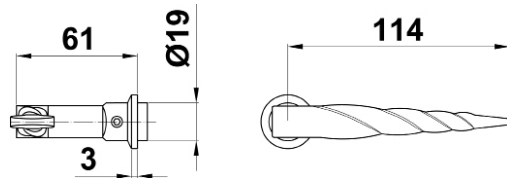

Maniglia 101SP: Per cancelletto da giardino
Handle 101SP: For garden doors

Mod. Mod.	Misure mm Sizes mm.	Finitura Finish	Cod.
101SP (104)	Maniglia/Handle: 114	Nero epossidico opaco Matt black epoxy	7974 4 24
		Impugnatura zigrinata Twisted handle	
		8 mm