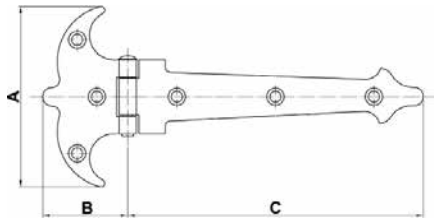

Cerniera mod. 551 Hinge mod. 551

Misure mm Sizes mm.	Finitura Finish	Cod.		
90	Nero epossidico opaco Matt black epoxy	6127	10	100
120	Nero epossidico opaco Matt black epoxy	6128	10	100
150	Nero epossidico opaco Matt black epoxy	12625	10	100

Medidas	551 - 90	551 - 120	551 - 150
A (mm)	55	73	100
B (mm)	26,5	34,5	47
C (mm)	90	120	150
Espesor (mm)	1,5	1,5	1,5