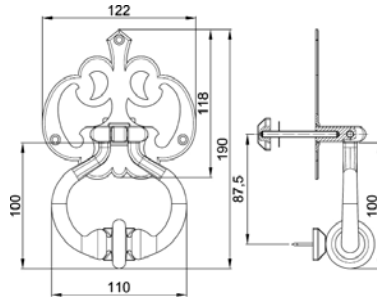

Bocchetta mod. 12 Key hole mod. 12

mod.12

Mod. Mod.	Misure mm Sizes mm.	Finitura Finish	Cod.
12	60 x 38	Nero epossidico opaco Matt black epoxy	12634 20 200

Toppa tipo europrofilo
Europrofile cylinder key hole

Battente artistico mod. 1 Door knocker mod. 1

Finitura Finish	Cod.
Nero epossidico opaco Matt black epoxy	6122 1 20