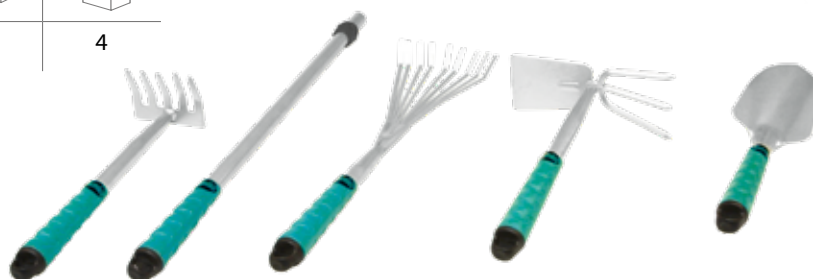

SET UTENSILI GIARDINAGGIO
GARDENING SET

Mod. 277

Formato da pala 204, scopa 282, rastrello 275; zappetta quadra e tridente 244, y el manico 111. Manici intercambiabili
Trowel mod. 204 + lawn rake mod.282 + rake mod.275 + hoe square-trident mod.244 + handle mod.111. Exchangeable handles

Misure Sizes	Cod. ■■■		
-	18057	1	4